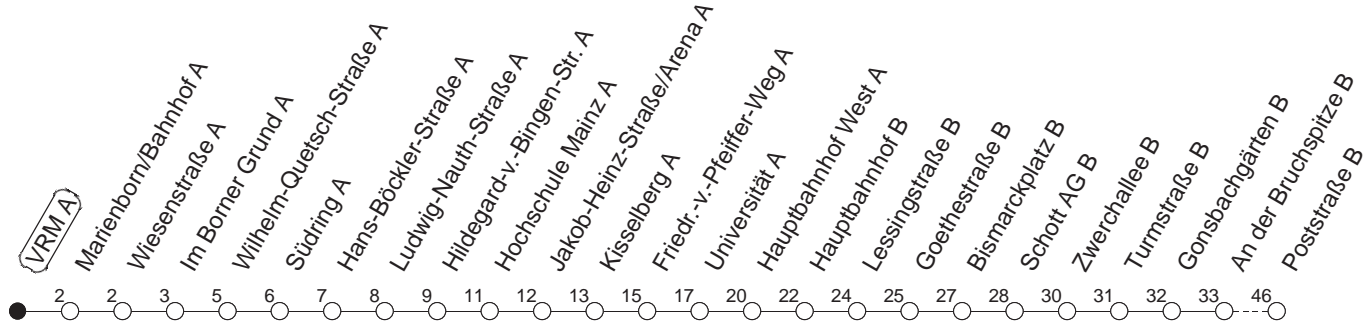

## VRM A

TRAM

→ Finthen/Poststraße

🕒	Mo.-Fr. (Schule)	Mo.-Fr. (Ferien)	Samstag	Sonn-/Feiertag
4	36	36		
5	06 36	06 36		
6	21 53	21 53	03 33	
7	05 20 25● 38 53●	23 43	18 48	
8	08 23 38 53	03 23 43	18 48	03 33
9	08	03 23	18 43	03 33 48
10				18 48
11				18 48
12				18 48
13	23 38● 53	23 43		18 48
14	08● 23 38 53	03 23 43		18 48
15	08 23 38 53●	03 23 43		18 48
16	08 23● 38 53	03 23 43		18 48
17	08 23 35 <sub>B</sub> 38 53	03 23 43		18 48
18	08 23 39 <sub>B</sub> ● 43	03 23 43	48	18 48
19	03 23 29 <sub>B</sub> 41 <sub>B</sub> 48	03 23 29 <sub>B</sub> 41 <sub>B</sub> 48	18 48	18 48
20	18 48	18 48	18 48	18 48
21	18 48	18 48	18 48	18 48
22	18 33 <sub>Bmd</sub> 48	18 33 <sub>Bmd</sub> 48	18 48	18 33 <sub>B</sub> 48
23	03 <sub>Bmd</sub> 18 48 <sub>fn</sub>	03 <sub>Bmd</sub> 18 48 <sub>fn</sub>	18 48	03 <sub>B</sub> 18
0	03 <sub>md</sub> 13 <sub>Bmd</sub> 18 <sub>fn</sub> 33 <sub>Bfn</sub> 48 <sub>fn</sub>	03 <sub>md</sub> 13 <sub>Bmd</sub> 18 <sub>fn</sub> 33 <sub>Bfn</sub> 48 <sub>fn</sub>	18 33 <sub>B</sub> 48	03 13 <sub>B</sub>
1	03 <sub>B</sub> 18 <sub>fn</sub>	03 <sub>B</sub> 18 <sub>fn</sub>	03 <sub>B</sub> 18	03 <sub>B</sub>
2	03 <sub>fn</sub> 13 <sub>Bfn</sub> 58 <sub>Bfn</sub>	03 <sub>fn</sub> 13 <sub>Bfn</sub> 58 <sub>Bfn</sub>	03 13 <sub>B</sub> 58 <sub>B</sub>	

● : Voraussichtlich Hochflurbahn (Zu-/Ausstieg über Treppe)

B : Nur bis Bismarckplatz

md : Nur Montag - Donnerstag, nicht in den Nächten vor Feiertagen

fn : Nur Nacht Freitag auf Samstag und Nacht vor Feiertag auf den Feiertag

gültig ab: 01.04.22

Ferien in Rheinland-Pfalz: 11.04. - 22.04. / 27.05. / 17.06. / 25.07. - 02.09. / 17.10. - 31.10.22.

Weitere Infos im Verkehrs Center Mainz (Tel. 0 61 31 - 12 77 77) und [www.mainzer-mobilitaet.de](http://www.mainzer-mobilitaet.de)