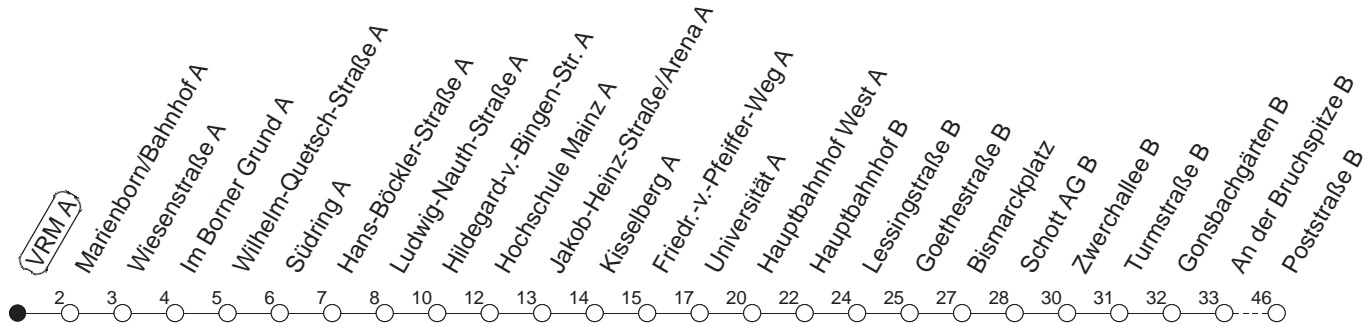

51

VRM A

TRAM

→ Finthen/Poststraße

🕒	Mo.-Fr. (Schule)	Mo.-Fr. (Ferien)	Samstag	Sonn-/Feiertag
4	36	36		
5	06 36	06 36		
6	21 53	21 53	03 33	
7	05 20 25● 38 53●	23 43	18 48	
8	08 23 38 53	03 23 43	18 48	03 33
9	08	03 23	18 43	03 33 48
10				18 48
11				18 48
12				18 48
13	23 38● 53	23 43		18 48
14	08● 23 38 53	03 23 43		18 48
15	08 23● 38 53●	03 23 43		18 48
16	08 23● 38 53	03 23 43		18 48
17	08 23 38● 53	03 23 43		18 48
18	08● 23 38 53	03 23 43	48	18 48
19	08 19 _B 24 30 _B ● 41 _B 48 53 _B ●	03 19 _B 26 41 _B 48	18 48	18 48
20	18 48	18 48	18 48	18 48
21	18 48	18 48	18 48	18 48
22	18 33 _{Bmd} 48	18 33 _{Bmd} 48	18 48	18 33 _B 48
23	03 _{Bmd} 18 48 _{fn}	03 _{Bmd} 18 48 _{fn}	18 48	03 _B 18
0	03 _{md} 13 _{Bmd} 18 _{fn} 33 _{Bfn} 48 _{fn}	03 _{md} 13 _{Bmd} 18 _{fn} 33 _{Bfn} 48 _{fn}	18 33 _B 48	03 13 _B
1	03 _B 18 _{fn}	03 _B 18 _{fn}	03 _B 18	03 _B
2	03 _{fn} 13 _{Bfn} 58 _{Bfn}	03 _{fn} 13 _{Bfn} 58 _{Bfn}	03 13 _B 58 _B	

● : Hochflurbahn

_B : Nur bis Bismarckplatz

_{md} : Nur Montag - Donnerstag, nicht in den Nächten vor Feiertagen

_{fn} : Nur Nacht Freitag auf Samstag und Nacht vor Feiertag auf den Feiertag

gültig ab: 13.12.20

Ferien Mainz: 21.12.20-05.01.21 / 15./16.02. / 29.03.-06.04. / 25.05.-04.06. / 14.05. / 19.07.-27.08. / 11.10.-22.10.21.

Weitere Infos im Verkehrs Center Mainz (Tel. 0 61 31 - 12 77 77) und www.mainzer-mobilitaet.de