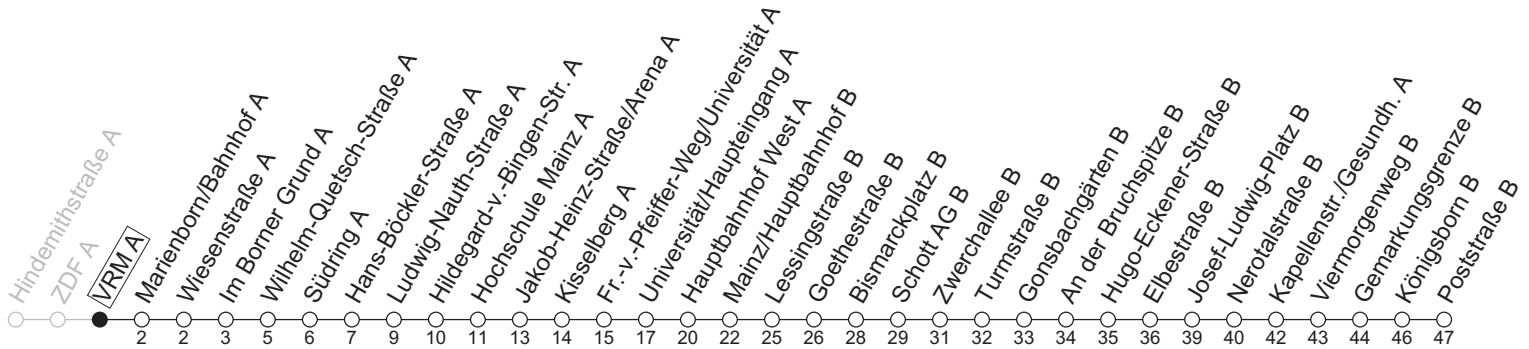

# VRM A

→ Mainz-Finthen/Poststraße B

	Mo-Fr an Schultagen					Mo-Fr (Ferien RLP)				Samstag		Sonn-/Feiertag				
4	34					34										
5	04	34				04	34									
6	20	52				20	52			04 <sub>b</sub>	47 <sub>b</sub>					
7	04	10	23	37	45 <sub>a</sub>	22	42			17 <sub>b</sub>	47					
	52															
8	07	22	37	52		02	22	42		17	47	02 <sub>b</sub>	47 <sub>b</sub>			
9	07					02				17	42	17 <sub>b</sub>	47			
10												17	47			
11												17	47			
12												17	47			
13	22	37	52				22	42				17	47			
14	07	22	37	52				02	22	42		17	47			
15	07	22	37	52				02	22	42		17	47			
16	07	22	37	52				02	22	42		17	47			
17	07	22	37	41 <sub>a</sub>	52	02	22	42	47 <sub>a</sub>			17	47			
18	07	22	38 <sub>a</sub>	42				02	22	42		46	17	47		
19	02	22	28 <sub>a</sub>	40 <sub>a</sub>	47	02	22	47	54 <sub>a</sub>	16	47	17	47			
20	17	47						17	47		17	47	17	47		
21	17	47						17	47		17	47	17	47		
22	17	31 <sub>a</sub>	48 <sub>b</sub>				17	31 <sub>a</sub>	48 <sub>md</sub>	48 <sub>Fn</sub>	17	31 <sub>a</sub>	48 <sub>b</sub>	17	31 <sub>a</sub>	48 <sub>b</sub>
23	01 <sub>a</sub>	18 <sub>b</sub>	31 <sub>a</sub>	48 <sub>Fn</sub>		01 <sub>a</sub>	18 <sub>md</sub>	18 <sub>Fn</sub>	31 <sub>a</sub>	48 <sub>Fn</sub>	01 <sub>a</sub>	18 <sub>b</sub>	31 <sub>a</sub>	48 <sub>b</sub>	01 <sub>a</sub>	18 <sub>b</sub>
0	15 <sub>amd</sub>	18 <sub>Fn</sub>				03 <sub>md</sub>	15 <sub>amd</sub>	18 <sub>Fn</sub>		18 <sub>b</sub>		15 <sub>a</sub>				
1	03 <sub>amd</sub>	03 <sub>Fn</sub>	15 <sub>Fn</sub>		03 <sub>Fn</sub>	03 <sub>amd</sub>	15 <sub>Fn</sub>		03 <sub>b</sub>	15 <sub>a</sub>		03 <sub>a</sub>				
2	03 <sub>Fn</sub>					03 <sub>Fn</sub>				03 <sub>a</sub>						

Ferien RLP: 20.12.25-07.01.26 / 16.-17.02. / 28.03.-12.04. / 15.05. / 05.06. / 27.06.-09.08. / 03.10.-18.10.26

Weitere Informationen im Verkehrs-Center Mainz (Tel. 0 61 31 - 12 77 77) und [www.mainzer-mobilitaet.de](http://www.mainzer-mobilitaet.de)