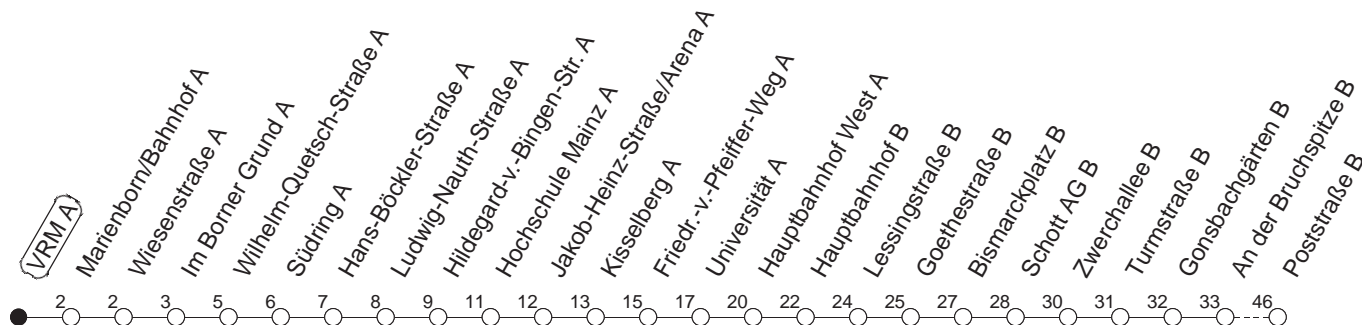

51

VRM A

TRAM

→ Finthen/Poststraße

🕒	Mo.-Fr. (Schule)	Mo.-Fr. (Ferien)	Samstag	Sonn-/Feiertag
4	36	36		
5	06● 36	06 36		
6	21 _H 53	21 _H 53	03 _H 33 _H	
7	06 24 38 53	23 43 _H	18 48	
8	08 23 38 53	23 43 _H	18 48	03 33
9	08	03	18 _H 43	03 33 _H 48
10				18 48
11				18 48
12				18 48
13	23 38● 53	23 43 _H		18 48
14	08● 23 38 53	03 23 43 _H		18 48
15	08 23 38 53●	03 23 43 _H		18 48
16	08 23● 38 53	03 23 43 _H		18 48
17	08 23 35 _B 38 53	03 23 38 _B 43 _H		18 48
18	08 23 39 _B ● 43	03 23 43	48	18 48
19	03 23 29 _B 41 _B 48	03 23 48 55 _B	18 48	18 48
20	18 48	18 48	18 48	18 48
21	18 48	18 48	18 48	18 48
22	18 30 _{Bmd} 48	18 30 _{Bmd} 48	18 48	18 30 _B 48
23	00 _{Bmd} 18 27 _{Bmd} 30 _{Bfn} 48 _{fn}	00 _{Bmd} 18 27 _{Bmd} 30 _{Bfn} 48 _{fn}	18 30 _B 48	00 _B 18
0	00 _{Bfn} 03 _{md} 14 _{Bmd} 18 _{fn} 27 _{Bfn}	00 _{Bfn} 03 _{md} 14 _{Bmd} 18 _{fn} 27 _{Bfn}	00 _B 18 27 _B	03 14 _B
1	03 _{Bmd} 03 _{Hfn} 14 _{Bfn} 59 _{Bfn}	03 _{Bmd} 03 _{Hfn} 14 _{Bfn} 59 _{Bfn}	03 _H 14 _B 59 _B	03 _B

● : Voraussichtlich Hochflurbahn (Zu-/Ausstieg über Treppe)
 H : Ab Hauptbahnhof weiter als Linie 50 Richtung Finthen, Poststraße mit Anschluss zum SEV zur Römerquelle

B : Nur bis Bismarckplatz
 md : Nur Montag - Donnerstag, nicht in den Nächten vor Feiertagen
 fn : Nur Nacht Freitag auf Samstag und Nacht vor Feiertag auf den Feiertag

gültig ab: ab 11.12.2022

Ferien in RLP: 23.12.22 - 02.01.23 / 03.04. - 11.04. / 19.05. / 30.05. - 09.06. / 24.07. - 01.09. / 16.10. - 27.10.23

Weitere Infos im Verkehrs Center Mainz (Tel. 0 61 31 - 12 77 77) und www.mainzer-mobilitaet.de