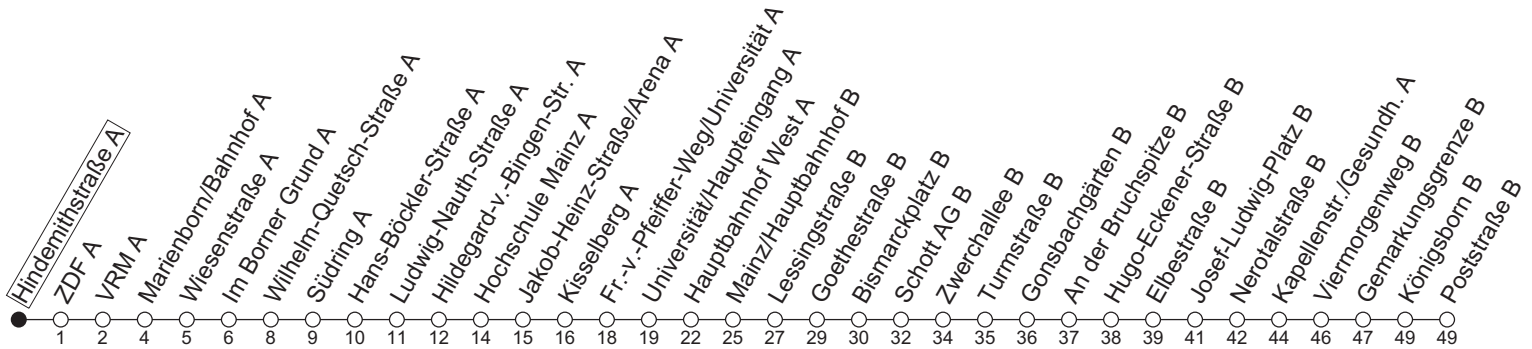

# Hindemithstraße A

→ Mainz-Finthen/Poststraße B

	Mo-Fr an Schultagen					Mo-Fr (Ferien RLP)				Samstag			Sonn-/Feiertag						
4	31					31													
5	01	31				01	31												
6	17	49				17	49			01 <sub>b</sub>	44 <sub>b</sub>								
7	01	07	20	34	42 <sub>a</sub>	49	19	39	59	14 <sub>b</sub>	44			59 <sub>b</sub>					
8	04	19	34	49			19	39	59	14	44			44 <sub>b</sub>					
9	04									14	39			14 <sub>b</sub>	44				
10														14	44				
11														14	44				
12														14	44				
13	19	34	49				19	39	59					14	44				
14	04	19	34	49			19	39	59					14	44				
15	04	19	34	49			19	39	59					14	44				
16	04	19	34	49			19	39	59					14	44				
17	04	19	34	38 <sub>a</sub>	49		19	39	44 <sub>a</sub>	59				14	44				
18	04	19	35 <sub>a</sub>	39	59		19	39	59		43			14	44				
19	19	25 <sub>a</sub>	37 <sub>a</sub>	44			19	44	51 <sub>a</sub>		13	44		14	44				
20	14	44					14	44			14	44		14	44				
21	14	44					14	44			14	44		14	44				
22	14	28 <sub>a</sub>	45 <sub>b</sub>	58 <sub>a</sub>			14	28 <sub>a</sub>	45 <sub>md</sub>	45 <sub>Fn</sub>	58 <sub>a</sub>	14	28 <sub>a</sub>	45 <sub>b</sub>	58 <sub>a</sub>	14	28 <sub>a</sub>	45 <sub>b</sub>	58 <sub>a</sub>
23	15 <sub>b</sub>	28 <sub>a</sub>	45 <sub>Fn</sub>				15 <sub>md</sub>	15 <sub>Fn</sub>	28 <sub>a</sub>	45 <sub>Fn</sub>		15 <sub>b</sub>	28 <sub>a</sub>	45 <sub>b</sub>		15 <sub>b</sub>			
0	12 <sub>amd</sub>	15 <sub>Fn</sub>					00 <sub>md</sub>	12 <sub>amd</sub>	15 <sub>Fn</sub>			15 <sub>b</sub>				12 <sub>a</sub>			
1	00 <sub>amd</sub>	00 <sub>Fn</sub>	12 <sub>Fna</sub>				00 <sub>Fn</sub>	00 <sub>amd</sub>	12 <sub>Fna</sub>			00 <sub>b</sub>	12 <sub>a</sub>			00 <sub>a</sub>			
2	00 <sub>Fna</sub>						00 <sub>Fna</sub>					00 <sub>a</sub>							

**a** : nur bis Bismarckplatz B

**b** : nur bis Mainz/Hauptbahnhof B

**Fn** : Nur Nacht Freitag auf Samstag und Nacht vor Feiertag auf den Feiertag

**md** : Nur Montag - Donnerstag, nicht in den Nächten vor Feiertagen