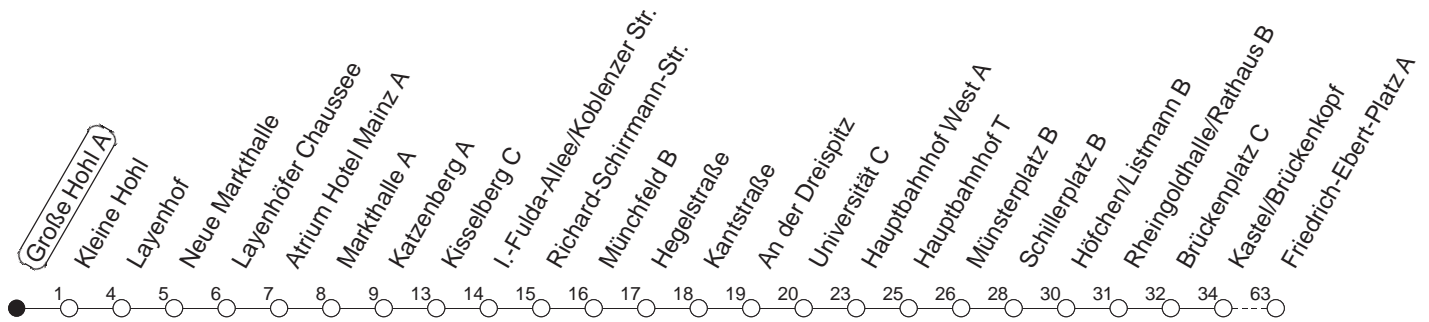

91

Große Hohl A

BUS

→ Ginsheim/
Friedrich-Ebert-Platz

🕒	Nächte auf Mo.-Fr.	Nächte auf Sa.	Nächte auf Sonn-/Feiertage	Besondere Feiertage*
22	30			30
23				
0		30	30	

gültig ab: 13.12.20

* Nächte 25. auf 26. u. 26. auf 27.12.; 01. auf 02.01.; Karfreitag auf -samstag; Ostersonntag auf -montag; 01. auf 02.05; Pfingstsonntag auf -montag