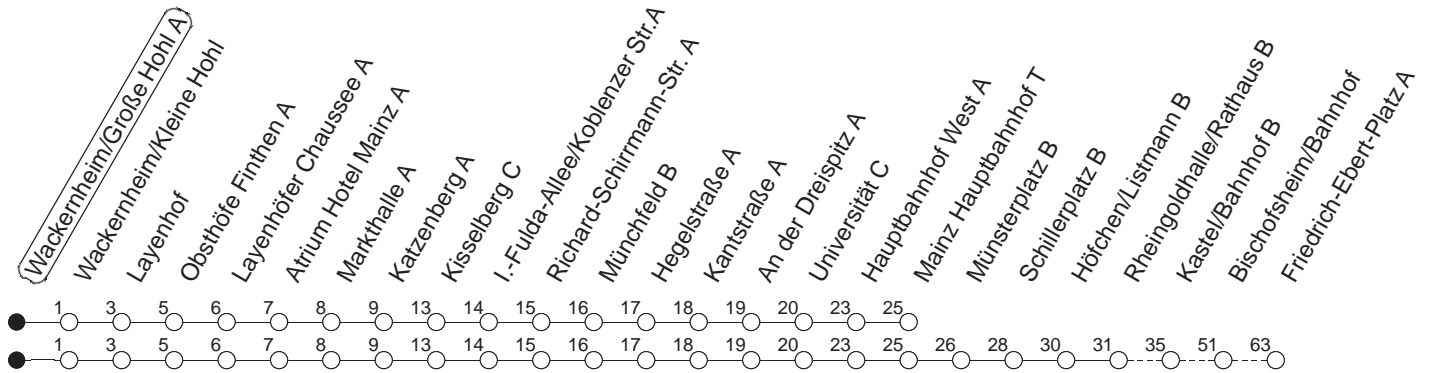

91

Wackernheim/Große Hohl A

BUS

→ Ginsheim/
Friedrich-Ebert-Platz

🕒	Montag bis Donnerstag	Freitag	Samstag	Sonn- und Feiertag
23	00			00
0		00	00	
1		30	30	
2		30	30	
3		30 _H	30 _H	

H : Nur bis Hauptbahnhof