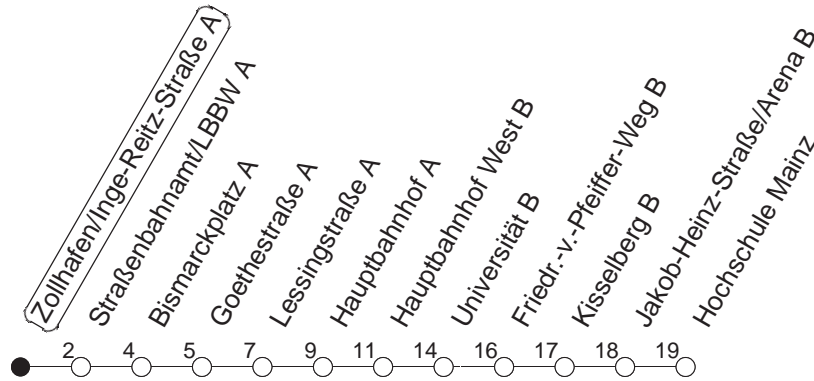

59

Zollhafen/Inge-Reitz-Straße A

TRAM

→ Hochschule Mainz

🕒	Mo.-Fr. (Schule)	Mo.-Fr. (Ferien)	Samstag	Sonn-/Feiertag
6	48 _L	48 _L		
7	08 _L ● 47 ●	18 _L 48 _L		
8	23 ● 53	23 ● 53 ●		
9	23 ● 53	23 ● 53 ●		
10	23 ●	23 ●		
11	23 ●	23 ●		
12	23 ●	23 ●		
13	23 ●	23 ●		
14	23 ●	23 ●		
15	23 ●	23 ●		
16	23 ●	23 ●		
17	23 ●	23 ●		
18	23 ●	23 ●		

L : Weiter bis Lerchenberg/Hindemithstraße

● : Hochflurbahn

gültig ab: 13.12.20

Ferien Mainz: 21.12.20-05.01.21 / 15./16.02. / 29.03.-06.04. / 25.05.-04.06. / 14.05. / 19.07.-27.08. / 11.10.-22.10.21.

Weitere Infos im Verkehrs Center Mainz (Tel. 0 61 31 - 12 77 77) und www.mainzer-mobilitaet.de