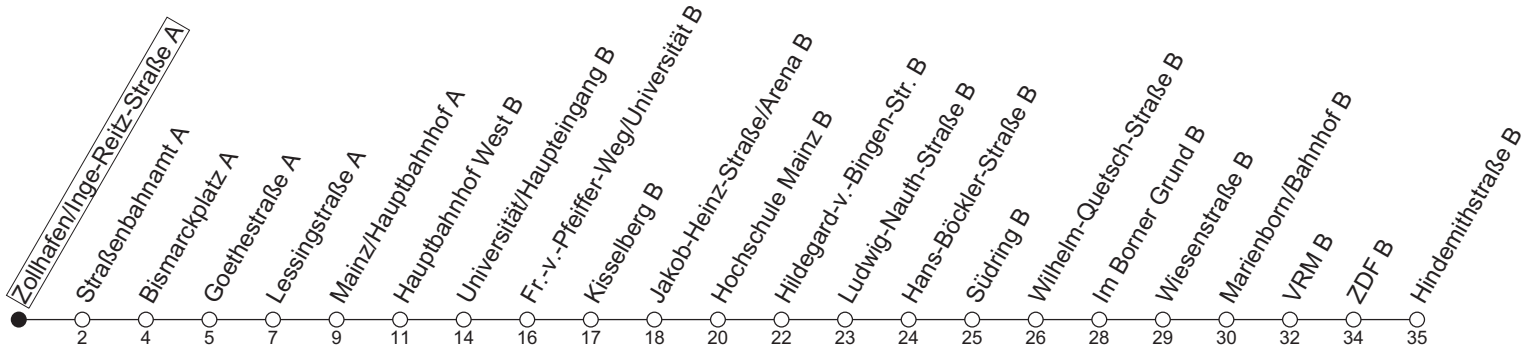

59

Zollhafen/Inge-Reitz-Straße A

→ Mainz-Lerchenberg/Hindemithstraße B

Mo-Fr an Schultagen

6	47
7	08
8	53 _a
9	23 _a 53 _a
10	23 _a 53 _a
11	23 _a 53 _a
12	23 _a 53 _a
13	23 _a 53 _a
14	23 _a 53 _a
15	23 _a 53 _a
16	23 _a 53 _a
17	23 _a 53 _a
18	23 _a 53 _a

a : nur bis Hochschule Mainz B

gültig ab: 13.04.2026

Ferien RLP: 20.12.25-07.01.26 / 16.-17.02. / 28.03.-12.04. / 15.05. / 05.06. / 27.06.-09.08. / 03.10.-18.10.26

Weitere Informationen im Verkehrs-Center Mainz (Tel. 0 61 31 - 12 77 77) und www.mainzer-mobilitaet.de