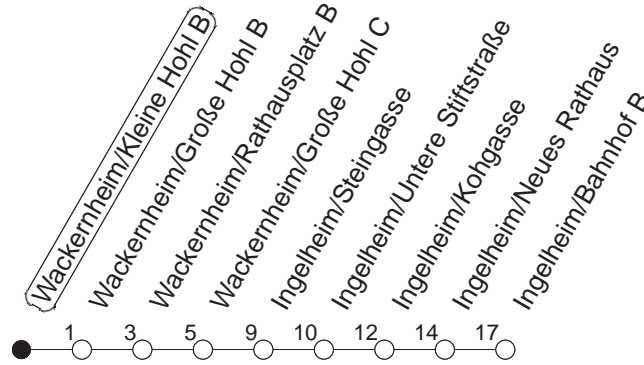

56

Wackernheim/Kleine Hohl B

BUS

→ Ingelheim/Bahnhof

🕒	Mo.-Fr. (Schule)	Mo.-Fr. (Ferien)	Samstag	Sonn-/Feiertag
5	50 _w	50 _w		
6	40	40		
7	10 40 _w	10 40 _w	02 32 _w	
8	10 40 _w	10 40 _w	02 32 _w	
9	10 40 _w	10 40 _w	02 40 _w	02
10	10 40 _w	10 40 _w	10 40 _w	02
11	10 40 _w	10 40 _w	10 40 _w	02
12	10 40	10 40 _w	10 40 _w	02
13	10 40 _w	10 40 _w	10 40 _w	02
14	10 40 _w	10 40 _w	10 40 _w	02
15	10 40	10 40 _w	10 40 _w	02
16	10 40 _w	10 40 _w	10 40 _w	02
17	10 40 _w	10 40 _w	10 40 _w	02
18	10 40 _w	10 40 _w	10 40 _w	02
19	10 40 _w	10 40 _w	02	02
20	10 40 _w	10 40 _w	02	02
21	02	02	02	02
22	02	02	02	02
23	02	02	02	02
0	02 _{fn}	02 _{fn}	02	

w : Nur bis Wackernheim/Rathausplatz

fn : Nur Nacht Freitag auf Samstag und Nacht vor Feiertag auf den Feiertag

gültig ab: ab 11.12.2022

Ferien in RLP: 23.12.22 - 02.01.23 / 03.04. - 11.04. / 19.05. / 30.05. - 09.06. / 24.07. - 01.09. / 16.10. - 27.10.23