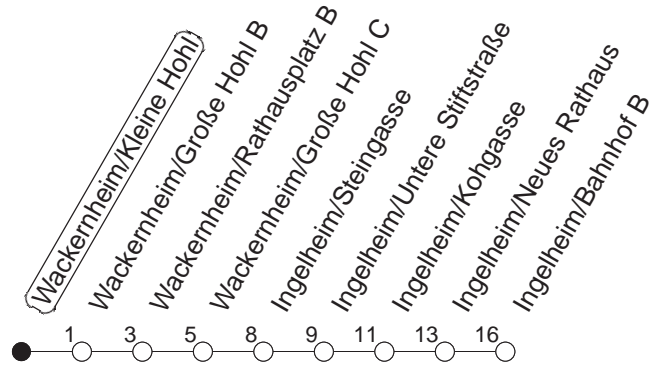

## Wackernheim/Kleine Hohl B

BUS

→ Ingelheim/Bahnhof

	Montag bis Donnerstag	Freitag	Samstag	Sonn- und Feiertag
<b>23</b>	53 <sub>w</sub>			53 <sub>w</sub>
<b>0</b>		53	53	
<b>1</b>	23	23	23	26
<b>2</b>		23	23	
<b>3</b>		23 <sub>w</sub>	23 <sub>w</sub>	