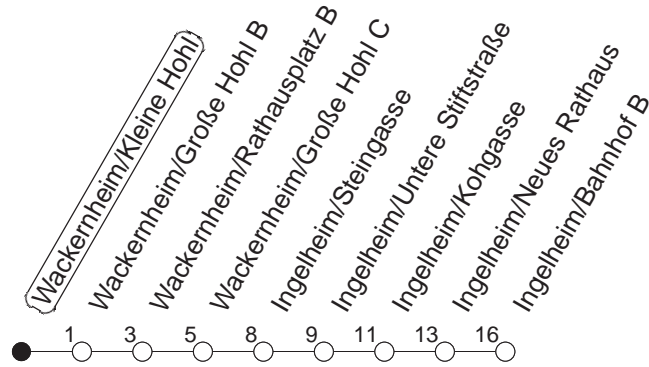

## Wackernheim/Kleine Hohl

BUS

→ Ingelheim/Bahnhof

🕒	Nächte auf Mo.-Fr.	Nächte auf Sa.	Nächte auf Sonn-/Feiertage	Besondere Feiertage*
<b>23</b>	53 <sub>w</sub>			53 <sub>w</sub>
<b>0</b>				
<b>1</b>	23	53	53	26
<b>2</b>				
<b>3</b>		23 <sub>w</sub>	23 <sub>w</sub>	23 <sub>w</sub>