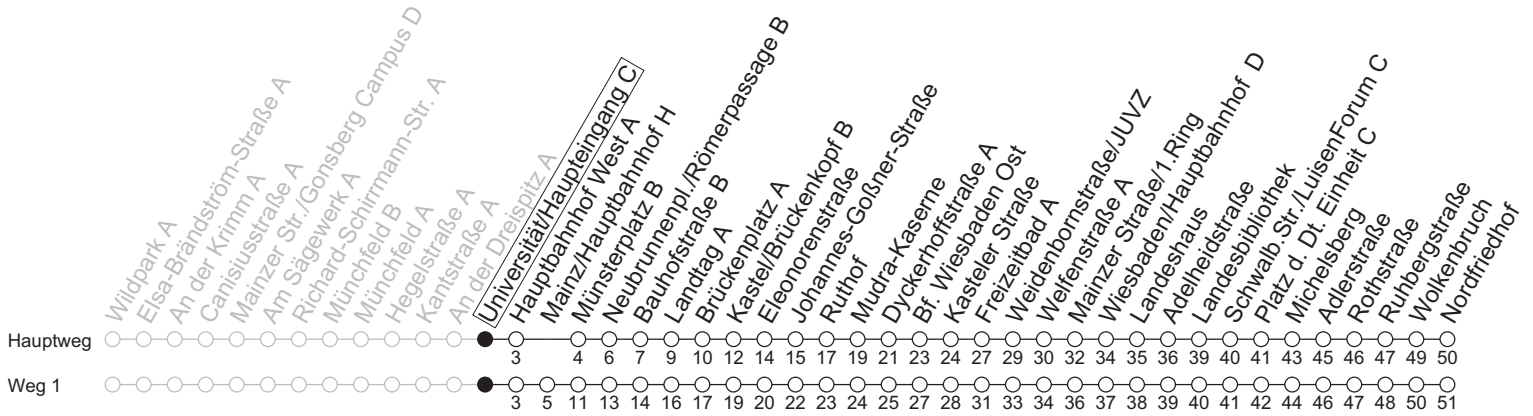

# Universität/Haupteingang C

→ Wiesbaden/Nordfriedhof

	Montag-Freitag	Samstag	Sonn-/Feiertag
4	50 <sub>1</sub>		
5	20 <sub>1</sub> 35 <sub>1</sub> 50 <sub>1</sub>		
6	04 14 24 34 44 54		
7	04 14 24 34 44 54		
8	04 14 24 34 44 54	22 37 52	
9	04 14 24 34 44 54	03 18 33 48	
10	04 14 24 34 44 54	03 18 33 48	22 52
11	04 14 24 34 44 54	03 18 33 48	22 52
12	04 14 24 34 44 54	03 18 33 48	22 52
13	04 14 24 34 44 54	03 18 33 48	22 37 52
14	04 14 24 34 44 54	03 18 33 48	07 22 37 52
15	04 14 24 34 44 54	03 18 33 48	07 22 37 52
16	04 14 24 34 44 54	03 18 33 48	07 22 37 52
17	04 14 24 34 44 54	03 18 33 48	07 22 37 52
18	04 14 24 34 44 54	03 18 37 52	07 22 37 52
19	04 14 24 34 44 54	07 22 37 52	07 22 37 52
20	07 22 37 52	07 22 37 52	07 22 52
21	07 22 52	22 52	22 52
22	22	22	22

1: fährt Weg 1

gültig ab: 13.04.2026

Ferien RLP: 20.12.25-07.01.26 / 16.-17.02. / 28.03.-12.04. / 15.05. / 05.06. / 27.06.-09.08. / 03.10.-18.10.26

Weitere Informationen im Verkehrs-Center Mainz (Tel. 0 61 31 - 12 77 77) und [www.mainzer-mobilitaet.de](http://www.mainzer-mobilitaet.de)