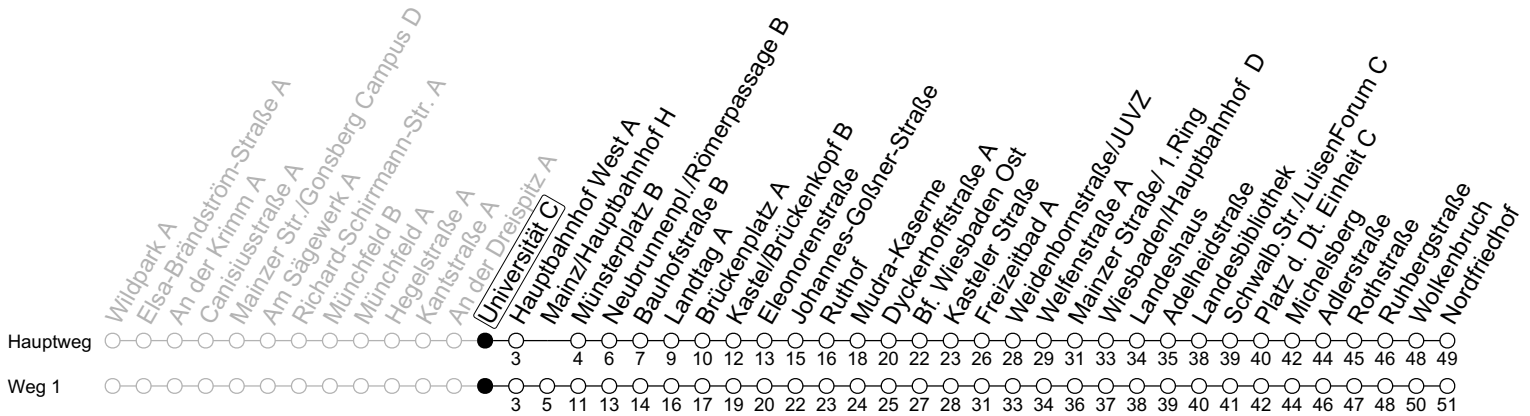

# Universität C

→ Wiesbaden/Nordfriedhof

	Montag-Freitag						Samstag				Sonn-/Feiertag				
4	50 <sub>1</sub>														
5	20 <sub>1</sub>	35 <sub>1</sub>	50 <sub>1</sub>												
6	05	15	25	35	45	55	22	52							
7	05	15	25	35	45	55	22	52							
8	05	15	25	35	45	55	22	37	52	22	52				
9	05	15	25	35	45	55	04	19	34	49	22	52			
10	05	15	25	35	45	55	04	19	34	49	22	52			
11	05	15	25	35	45	55	04	19	34	49	22	52			
12	05	15	25	35	45	55	04	19	34	49	22	52			
13	05	15	25	35	45	55	04	19	34	49	22	37	52		
14	05	15	25	35	45	55	04	19	34	49	07	22	37	52	
15	05	15	25	35	45	55	04	19	34	49	07	22	37	52	
16	05	15	25	35	45	55	04	19	34	49	07	22	37	52	
17	05	15	25	35	45	55	04	19	34	49	07	22	37	52	
18	05	15	25	35	45	55	04	19	37	52	07	22	37	52	
19	05	15	25	35	45	55	07	22	37	52	07	22	37	52	
20	07	22	37	52				07	22	37	52	07	22	52	
21	07	22	52				22	52				22	52		
22	22	52 <sub>Fn</sub>					22	52				22			
23	22 <sub>Fn</sub>						22								

1 : fährt Weg 1

**Fn** : Nur Nacht Freitag auf Samstag und Nacht vor Feiertag auf den Feiertag

gültig ab: 15.12.2024

Ferien RLP: 21.12.24-08.01.25 / 12.04.-25.04. / 05.07.-17.08. / 11.10.-26.10.25

Weitere Informationen im Verkehrs-Center Mainz (Tel. 0 61 31 - 12 77 77) und [www.mainzer-mobilitaet.de](http://www.mainzer-mobilitaet.de)