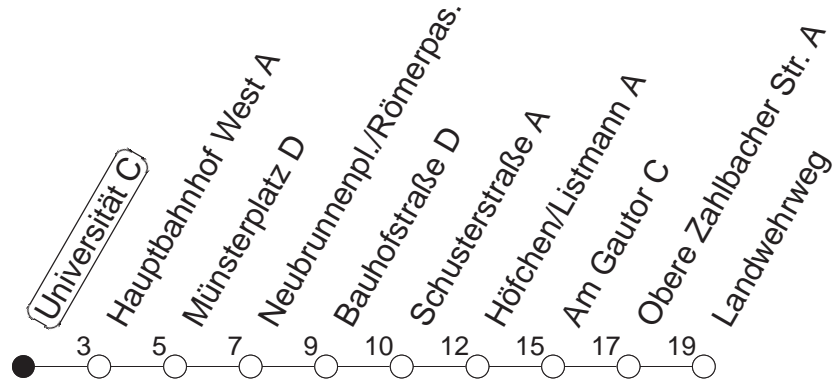

## Universität C

BUS

→ Oberstadt/Landwehrweg

🕒	Mo.-Fr. (Schule)			Mo.-Fr. (Ferien)			Samstag		Sonn-/Feiertag
<b>6</b>	59			59					
<b>7</b>	29	59		29	59				
<b>8</b>	29	59		29	59				
<b>9</b>	29	59		29	59		29	59	
<b>10</b>	29	59		29	59		29	59	
<b>11</b>	29	59		29	59		29	59	
<b>12</b>	29	59		29	59		29	59	
<b>13</b>	29			29			29	59	
<b>14</b>	04	29	59	04	29	59	29	59	
<b>15</b>	29	59		29	59		29	59	
<b>16</b>	29	59		29	59		29	59	
<b>17</b>	29	59		29	59		29	59	
<b>18</b>	29	59		29	59		29		
<b>19</b>	29			29					

gültig ab: 13.12.20

Ferien in RLP: 21.12.20-06.01.21 / 29.03.-06.04. / 25.05.-02.06. / 19.07.-27.08. / 11.10.-22.10.21.

Weitere Infos im Verkehrs Center Mainz (Tel. 0 61 31 - 12 77 77) und [www.mainzer-mobilitaet.de](http://www.mainzer-mobilitaet.de)