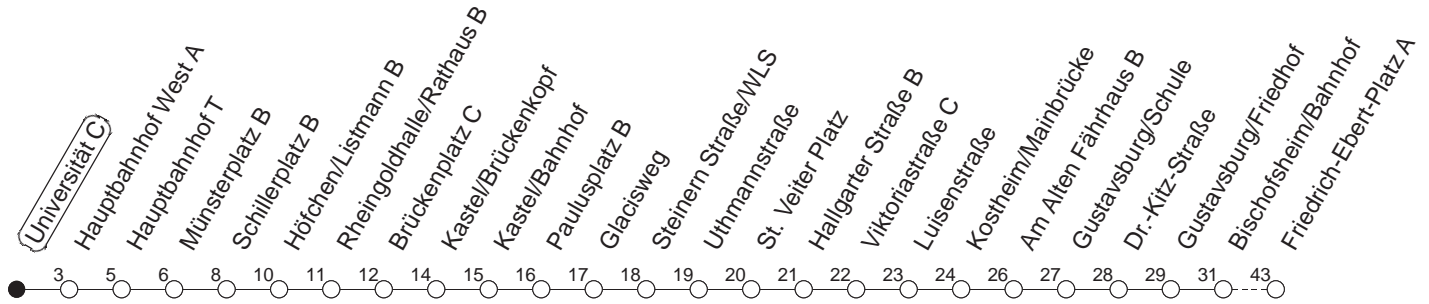

91

Universität C

BUS

→ Ginsheim/
Friedrich-Ebert-Platz

🕒	Nächte auf Mo.-Fr.	Nächte auf Sa.	Nächte auf Sonn-/Feiertage	Besondere Feiertage*
22	50			50
23	20 50			20 50
0	50	50	50	50
1		20 50	20 50	50
2		50	50	50
3		50 _H	50 _H	50 _H
4		50 _H	50 _H	50 _H
5		50	50	50
6			50	50 _{So}
7			50	50 _{So}

H : Nur bis Hauptbahnhof

So : Nicht an Samstagmorgen

gültig ab: 13.12.20

* Nächte 25. auf 26. u. 26. auf 27.12.; 01. auf 02.01.; Karfreitag auf -samstag; Ostersonntag auf -montag; 01. auf 02.05; Pfingstsonntag auf -montag