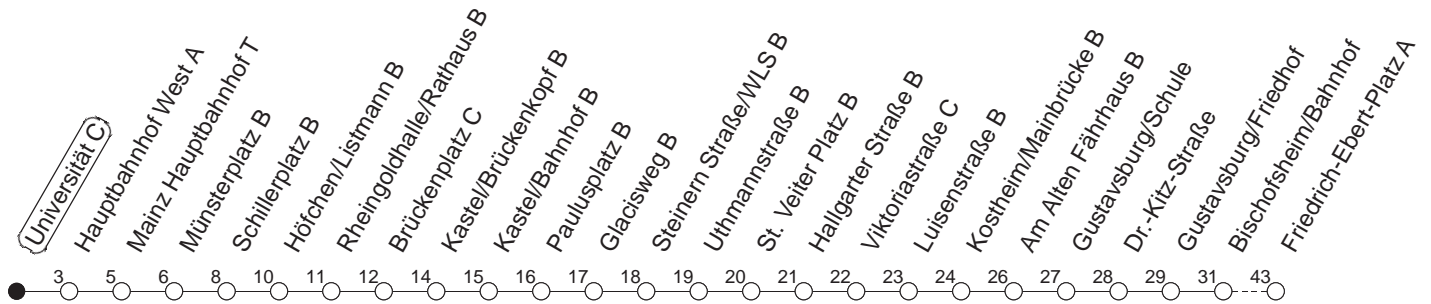

91

Universität C

BUS

→ Ginsheim/
Friedrich-Ebert-Platz

🕒	Montag bis Donnerstag	Freitag	Samstag	Sonn- und Feiertag	
5			50	50	
6				50	
7				50	
8					
9					
10					
11					
12					
13					
14					
15					
16					
17					
18					
19					
20					
21					
22	50			50	
23	20	50	50	20	50
0	50	20	50	20	50
1		50	50		
2		50	50		
3		50 ^H	50 ^H		
4		50 ^H	50 ^H		

H : Nur bis Hauptbahnhof

gültig ab: ab 11.12.2022

In Nächten vor Feiertagen gilt auf dieser Linie der Freitagsfahrplan.

Weitere Infos im Verkehrs Center Mainz (Tel. 0 61 31 - 12 77 77) und www.mainzer-mobilitaet.de