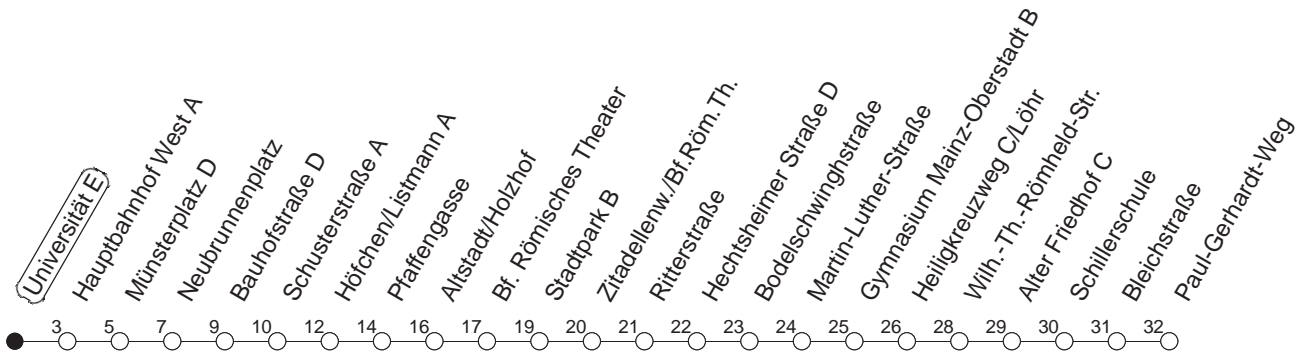

## Universität E

**BUS**

**Weisenau/Paul-Gerhardt-Weg**

🕒	Mo.-Fr. (Schule)		Mo.-Fr. (Ferien)		Samstag		Sonn-/Feiertag	
6	26	56	26	56				
7	26	56	26	56				
8	26	56	26	56	56			
9	26	56	26	56	26	56		
10	26	56	26	56	26	56		
11	26	56	26	56	26	56		
12	26	56	26	56	26	56		
13	26	56	26	56	26	56		
14	26	56	26	56	26	56		
15	26	56	26	56	26	56		
16	26	56	26	56	26	56		
17	26	56	26	56	26	56		
18	26	56	26	56	26			
19	26	56	26	56				

gültig ab: 13.12.20

Ferien in RLP: 21.12.20-06.01.21 / 29.03.-06.04. / 25.05.-02.06. / 19.07.-27.08. / 11.10.-22.10.21.

Weitere Infos im Verkehrs Center Mainz (Tel. 0 61 31 - 12 77 77) und [www.mainzer-mobilitaet.de](http://www.mainzer-mobilitaet.de)