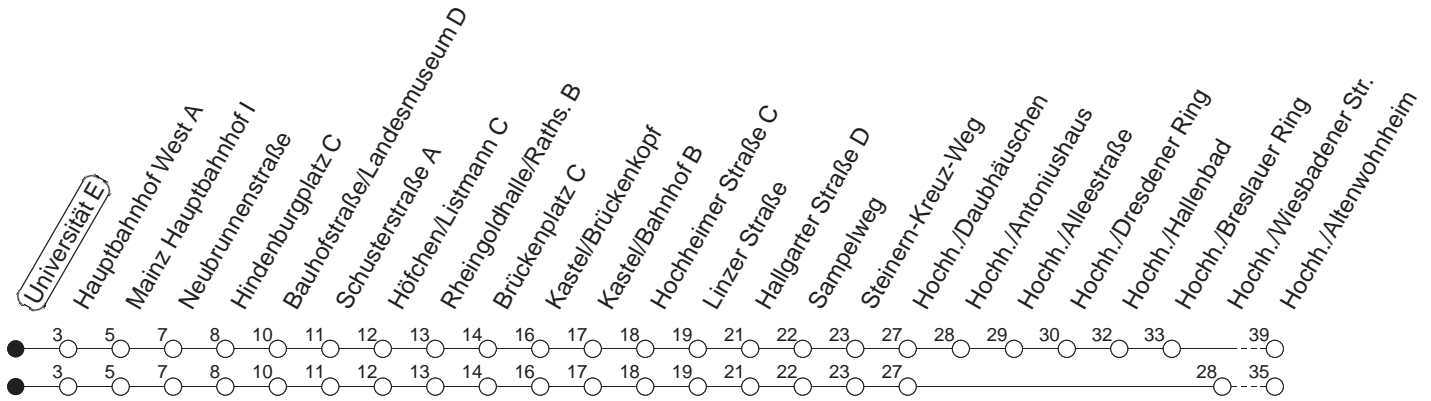

68

Universität E

BUS

→ Hochheim/Altenwohnheim

🕒	Mo.-Fr. (Schule)		Mo.-Fr. (Ferien)		Samstag		Sonn-/Feiertag
6	17	47	17	47			
7	02	17	27 _H	47	02	17	47
8	17	47	17	47	01	47	
9	17	47	17	47	17	47	
10	17	47	17	47	17	47	31 _w
11	17	47	17	47	17	47	31 _w
12	17	47	17	47	17	47	31 _w
13	17	47	17	47	17	47	31 _w
14	17	47	17	47	17	47	31 _w
15	17	47	17	47	17	47	31 _w
16	17	47	17	47	17	47	31 _w
17	17	47	17	47	17	47	31 _w
18	17	47	17	47	17	47	31 _w
19	17	47	17	47	31 _w		31 _w
20	31 _w		31 _w		31 _w		31 _w
21	31 _w		31 _w		31 _w		31 _w
22	31 _w		31 _w		31 _w		31 _w
23	31 _{wfn}	37 _{wmd}	31 _{wfn}	37 _{wmd}	31 _w		37 _w
0	22 _{wmd}	31 _{wfn}	22 _{wmd}	31 _{wfn}	31 _w		22 _w
1	37 _{wfn}		37 _{wfn}		37 _w		

H : Nur bis Hauptbahnhof

w : Über Hochheim/Wiesbadener Straße

fn : Nur Nacht Freitag auf Samstag und Nacht vor Feiertag auf den Feiertag

md : Nur Montag - Donnerstag, nicht in den Nächten vor Feiertagen

gültig ab: 01.04.22

Ferien in Rheinland-Pfalz: 11.04. - 22.04. / 27.05. / 17.06. / 25.07. - 02.09. / 17.10. - 31.10.22.

Weitere Infos im Verkehrs Center Mainz (Tel. 0 61 31 - 12 77 77) und www.mainzer-mobilitaet.de