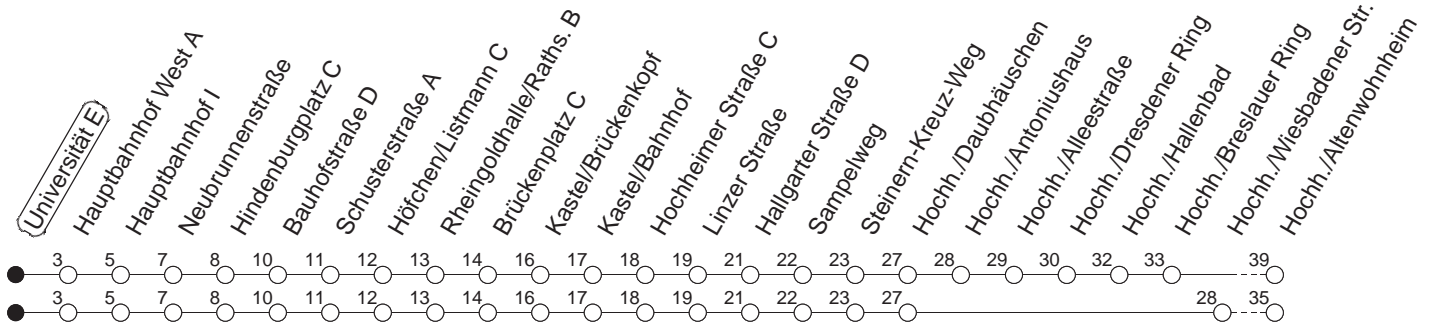

68

Universität E

BUS

→ Hochheim/Altenwohnheim

🕒	Mo.-Fr. (Schule)	Mo.-Fr. (Ferien)	Samstag	Sonn-/Feiertag
6	17 47	17 47		
7	02 17 27 _H 34 _B 47 56 _H	02 17 47	47	
8	17 47	17 47	17 47	
9	17 47	17 47	17 47	
10	17 47	17 47	17 47	26 _w
11	17 47	17 47	17 47	26 _w
12	17 47	17 47	17 47	26 _w
13	17 32 47	17 47	17 47	26 _w
14	02 17 32 47	17 47	17 47	26 _w
15	02 17 32 47	17 47	17 47	26 _w
16	02 17 32 47	17 47	17 47	26 _w
17	17 47	17 47	17 47	26 _w
18	17 47	17 47	17 47	26 _w
19	17 47	17 47	26 _w 56 _w	26 _w
20	26 _w	26 _w	26 _w 56 _w	26 _w
21	26 _w	26 _w	26 _w 56 _w	26 _w
22	26 _{md} 26 _{wfn}	26 _{md} 26 _{wfn}	26 _w 56 _w	26
23	26 _{wfn} 37 _{wmd}	26 _{wfn} 37 _{wmd}	26 _w 56	37 _w
0	22 _{wmd} 26 _{fn}	22 _{wmd} 26 _{fn}	26	22 _w
1	37 _{wfn}	37 _{wfn}	07 37 _w	

H : Nur bis Hauptbahnhof

B : Nur bis Brückenplatz

w : Über Hochheim/Wiesbadener Straße

fn : Nur Nacht Freitag auf Samstag und Nacht vor Feiertag auf den Feiertag

md : Nur Montag - Donnerstag, nicht in den Nächten vor Feiertagen

gültig ab: 13.12.20

Ferien in RLP: 21.12.20-06.01.21 / 29.03.-06.04. / 25.05.-02.06. / 19.07.-27.08. / 11.10.-22.10.21.

Weitere Infos im Verkehrs Center Mainz (Tel. 0 61 31 - 12 77 77) und www.mainzer-mobilitaet.de