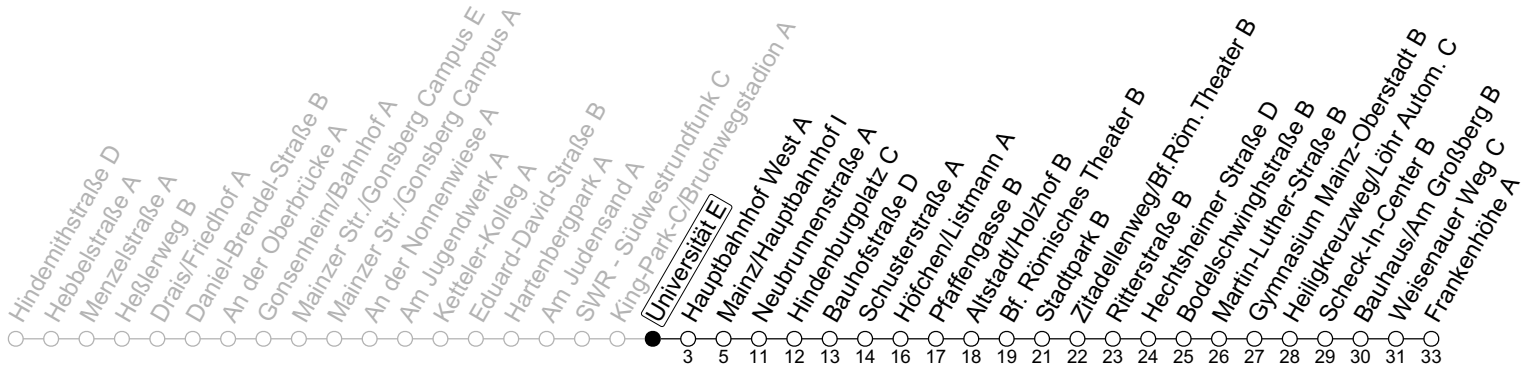

93

Universität E

→ Mainz-Hechtsheim/Frankenhöhe A

🕒	Nächte Mo./Di. bis Do./Fr.	Nacht Freitag auf Samstag	Samstag	Sonn-/Feiertag
5			50	50
6				50
7				50
8				
9				
10				
11				
12				
13				
14				
15				
16				
17				
18				
19				
20				
21				
22	50			50
23	20 50	50	50	20 50
0	50	20 50	20 50	50
1		50	50	
2		50	50	
3				
4		50 _a	50 _a	

a : nur bis Mainz/Hauptbahnhof I

gültig ab: 15.12.2024

In Nächten vor Feiertagen gilt auf dieser Linie der Freitagsfahrplan

Weitere Informationen im Verkehrs-Center Mainz (Tel. 0 61 31 - 12 77 77) und www.mainzer-mobilitaet.de