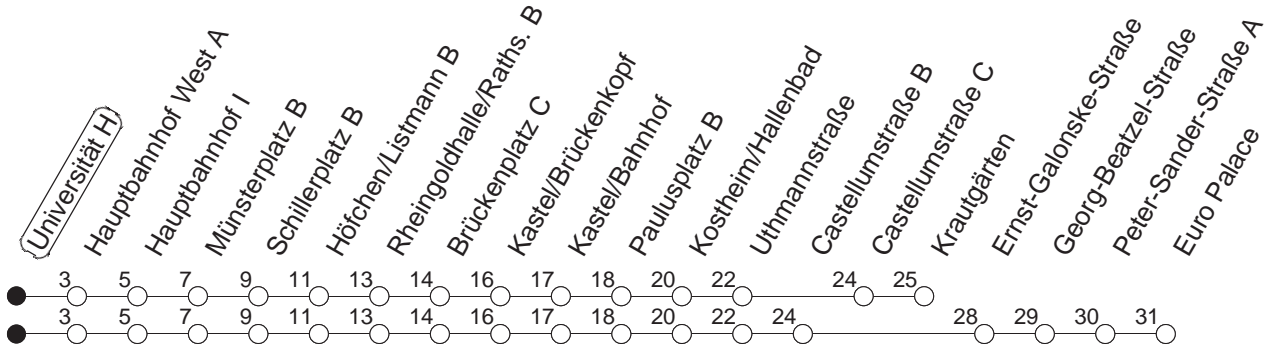

57

Universität H

BUS

→ Kastel

🕒	Mo.-Fr. (Schule)				Mo.-Fr. (Ferien)				Samstag		Sonn-/Feiertag	
5	07	37			07	37						
6	03	33	48 _H		03	33	48 _H		58 _H			
7	03	18 _H	33	48 _H	03	18 _H	33	48 _H	28 _H			
8	03	18 _H	33	48 _H	03	18 _H	33	48 _H	03 _K	33 _K	58 _H	
9	03 _K	18 _H	33 _K		03 _K	18 _H	33 _K		03 _K	33 _K	28 _H	58 _H
10	03 _K	33 _K			03 _K	33 _K			03 _K	33 _K	28 _H	58 _H
11	03 _K	33 _K			03 _K	33 _K			03 _K	33 _K	28 _H	58 _H
12	03 _K	33 _K			03 _K	33 _K			03 _K	33 _K	28 _H	58 _H
13	03 _K	33 _K	48 _H		03 _K	33 _K			03 _K	33 _K	28 _H	58 _H
14	03 _K	33			03 _K	33			03 _K	33 _K	28 _H	58 _H
15	03	33			03	33			03 _K	33 _K	28 _H	58 _H
16	03	33			03	33			03 _K	33 _K	28 _H	58 _H
17	03	33			03	33			03 _K	33 _K	28 _H	58 _H
18	03 _K	33 _K			03 _K	33 _K			03 _K	33 _K	58 _H	28 _H 58 _H
19	03 _K	33 _K			03 _K	33 _K			28 _H	58 _H	28 _H	58 _H
20	03 _K	33 _K	58 _H		03 _K	33 _K	58 _H		28 _H	58 _H	28 _H	58 _H
21	28 _H	58 _H			28 _H	58 _H			28 _H	58 _H	28 _H	58 _H
22	28 _H	58 _{Hfn}			28 _H	58 _{Hfn}			28 _H	58 _H	28 _H	
23	28 _{Hfn}	58 _{Hfn}			28 _{Hfn}	58 _{Hfn}			28 _H	58 _H		
0	28 _{Hfn}				28 _{Hfn}				28 _H			

H : Nur bis Hauptbahnhof
K : Bis Krautgärten

fn : Nur Nacht Freitag auf Samstag und Nacht vor Feiertag auf den Feiertag

gültig ab: 13.12.20

Ferien in RLP: 21.12.20-06.01.21 / 29.03.-06.04. / 25.05.-02.06. / 19.07.-27.08. / 11.10.-22.10.21.