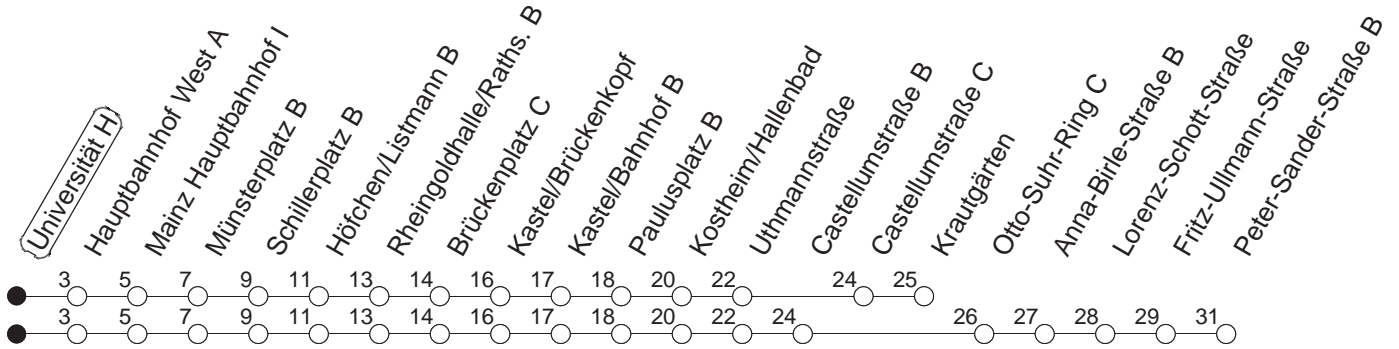

57

Universität H

BUS

→ Kastel

🕒	Mo.-Fr. (Schule)	Mo.-Fr. (Ferien)	Samstag	Sonn-/Feiertag
5	07 _P 37 _P	07 _P 37 _P		
6	03 _P 33 _P 48 _H	03 _P 33 _P 48 _H	58 _H	
7	03 _P 18 _H 33 _P 48 _H	03 _P 18 _H 33 _P 48 _H	28 _H	
8	03 _P 18 _H 33 _P 48 _H	03 _P 18 _H 33 _P 48 _H	03 _K 33 _K	58 _H
9	03 _K 18 _H 33 _K	03 _K 18 _H 33 _K	03 _K 33 _K	28 _H 58 _H
10	03 _K 33 _K	03 _K 33 _K	03 _K 33 _K	28 _H 58 _H
11	03 _K 33 _K	03 _K 33 _K	03 _K 33 _K	28 _H 58 _H
12	03 _K 33 _K	03 _K 33 _K	03 _K 33 _K	28 _H 58 _H
13	03 _K 33 _K 48 _H	03 _K 33 _K	03 _K 33 _K	28 _H 58 _H
14	03 _K 33 _P	03 _K 33 _P	03 _K 33 _K	28 _H 58 _H
15	03 _P 33 _P	03 _P 33 _P	03 _K 33 _K	28 _H 58 _H
16	03 _P 33 _P	03 _P 33 _P	03 _K 33 _K	28 _H 58 _H
17	03 _P 33 _P	03 _P 33 _P	03 _K 33 _K	28 _H 58 _H
18	03 _K 33 _K 48 _H	03 _K 33 _K 48 _H	03 _K 33 _K 58 _H	28 _H 58 _H
19	03 _K 33 _K	03 _K 33 _K	28 _H 58 _H	28 _H 58 _H
20	03 _K 23 _H 33 _K 58 _H	03 _K 23 _H 33 _K 58 _H	28 _H 58 _H	28 _H 58 _H
21	28 _H 58 _H	28 _H 58 _H	28 _H 58 _H	28 _H 58 _H
22	28 _H 58 _{Hfn}	28 _H 58 _{Hfn}	28 _H 58 _H	28 _H
23	28 _{Hfn} 58 _{Hfn}	28 _{Hfn} 58 _{Hfn}	28 _H 58 _H	
0	28 _{Hfn}	28 _{Hfn}	28 _H	

P : Bis Peter-Sander-Straße

H : Nur bis Hauptbahnhof

K : Bis Krautgärten

fn : Nur Nacht Freitag auf Samstag und Nacht vor Feiertag auf den Feiertag

gültig ab: 01.04.22

Ferien in Rheinland-Pfalz: 11.04. - 22.04. / 27.05. / 17.06. / 25.07. - 02.09. / 17.10. - 31.10.22.