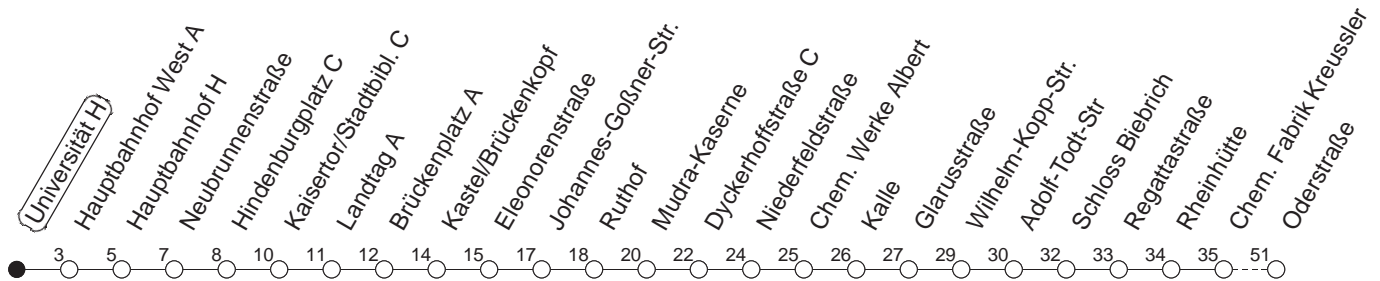

9

Universität H

BUS

→ WI-Schierstein/Oderstraße

🕒	Mo.-Fr. (Vorlesungstage der JGU)	Mo.-Fr. (vorlesungsfrei)	Samstag	Sonn-/Feiertag				
8	19	49						
9	19	49						
10	19	49						
11	19	49						
12	19	49						
13	19	49						
14	01 _H	19	31 _H	49	01 _H	31 _H		
15	01 _H	19	31 _H	49	01 _H	31 _H		
16	01 _H	19	31 _H	49	01 _H	31 _H		
17	01 _H	19	31 _H	49	01 _H	31 _H		
18	01 _H	19	31 _H		01 _H	31 _H		

H : Nur bis Hauptbahnhof

gültig ab: 13.12.20

Vorlesungsfreie Zeiten der JGU: 21.12.20 - 03.01.21, 15.02. - 09.04.21, 19.07. - 15.10.21

Weitere Infos im Verkehrs Center Mainz (Tel. 0 61 31 - 12 77 77) und www.mainzer-mobilitaet.de