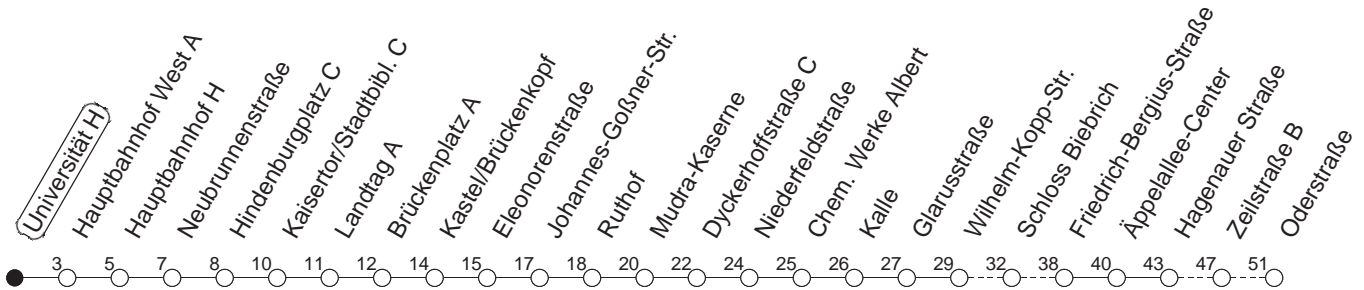

# Universität H

BUS

→ WI-Schierstein/Oderstraße

🕒	Mo.-Fr. (Vorlesungstage der JGU)	Mo.-Fr. (vorlesungsfrei)	Samstag	Sonn-/Feiertag
8	19 49			
9	19 49			
10	19			
11				
12				
13				
14	01 <sub>H</sub> 31 <sub>H</sub>	01 <sub>H</sub> 31 <sub>H</sub>		
15	01 <sub>H</sub> 31 <sub>H</sub>	01 <sub>H</sub> 31 <sub>H</sub>		
16	01 <sub>H</sub> 31 <sub>H</sub>	01 <sub>H</sub> 31 <sub>H</sub>		
17	01 <sub>H</sub> 31 <sub>H</sub>	01 <sub>H</sub> 31 <sub>H</sub>		
18	01 <sub>H</sub> 31 <sub>H</sub>	01 <sub>H</sub> 31 <sub>H</sub>		

H : Nur bis Hauptbahnhof

gültig ab: 01.04.22

Vorlesungsfreie Zeiten der JGU: 07.02. - 16.04. / 25.07. - 21.10.22

Weitere Infos im Verkehrs Center Mainz (Tel. 0 61 31 - 12 77 77) und [www.mainzer-mobilitaet.de](http://www.mainzer-mobilitaet.de)