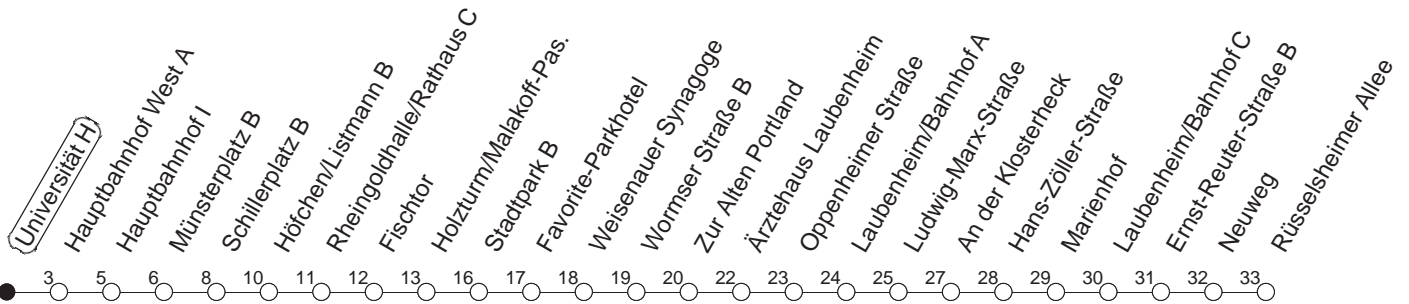

90

Universität H

BUS

→ Laubenheim/Rüsselsheimer Allee

🕒	Nächte auf Mo.-Fr.	Nächte auf Sa.	Nächte auf Sonn-/Feiertage	Besondere Feiertage*
22	50			50
23	20 50			20 50
0	50	50	50	50
1		20 50	20 50	50
2		50	50	50
3	50 _H	50 _H	50 _H	50 _H
4		50 _H	50 _H	50 _H
5		50	50	50
6			50	50 _{So}
7			50	50 _{So}

H : Nur bis Hauptbahnhof

So : Nicht an Samstagmorgen

gültig ab: 13.12.20

* Nächte 25. auf 26. u. 26. auf 27.12.; 01. auf 02.01.; Karfreitag auf -samstag; Ostersonntag auf -montag; 01. auf 02.05; Pfingstsonntag auf -montag