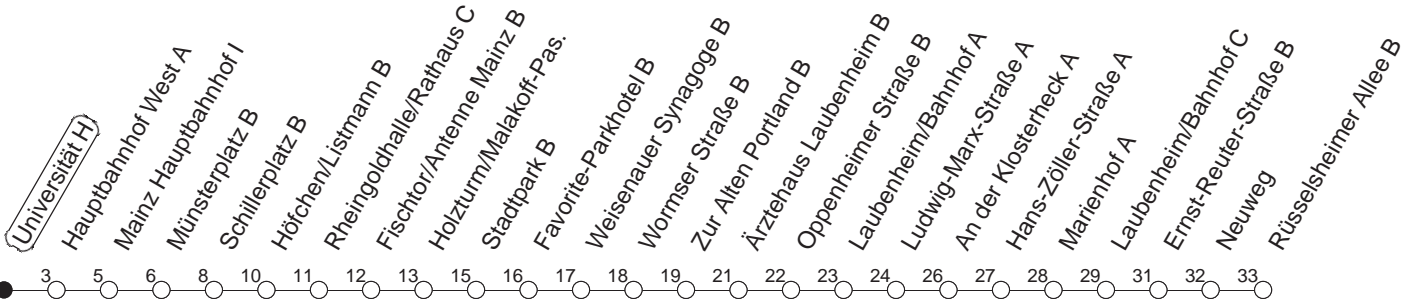

90

Universität H

BUS

→ Laubenheim/Rüsselsheimer Allee

🕒	Montag bis Donnerstag	Freitag	Samstag	Sonn- und Feiertag
5			50	50
6				50
7				50
8				
9				
10				
11				
12				
13				
14				
15				
16				
17				
18				
19				
20				
21				
22	50			50
23	20 50	50	50	20 50
0	50	20 50	20 50	50
1		50	50	
2		50	50	
3		50 ^H	50 ^H	
4		50 ^H	50 ^H	

H : Nur bis Hauptbahnhof

gültig ab: ab 11.12.2022

In Nächten vor Feiertagen gilt auf dieser Linie der Freitagsfahrplan.

Weitere Infos im Verkehrs Center Mainz (Tel. 0 61 31 - 12 77 77) und www.mainzer-mobilitaet.de