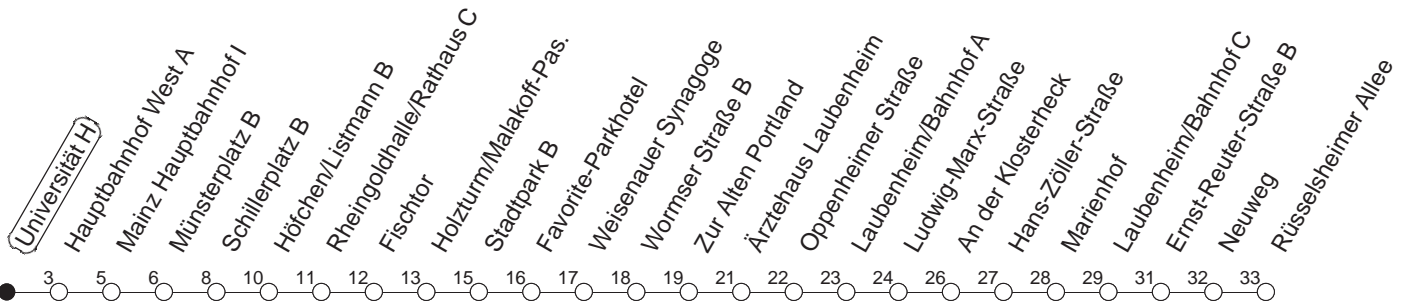

# 90

# Universität H

BUS

→ Laubenheim/Rüsselsheimer Allee

🕒	Nächte auf Mo.-Fr.	Nächte auf Sa.	Nächte auf Sonn-/Feiertage	Besondere Feiertage*
22	50			50
23	20 50			20 50
0	50	50	50	50
1		20 50	20 50	50
2		50	50	50
3		50 <sub>H</sub>	50 <sub>H</sub>	50 <sub>H</sub>
4		50 <sub>H</sub>	50 <sub>H</sub>	50 <sub>H</sub>
5		50	50	50
6			50	50 <sub>n</sub>
7			50	50 <sub>n</sub>

H : Nur bis Hauptbahnhof

n : Nicht am Morgen des Karsamstags

gültig ab: 01.04.22

\* Diese Spalte gilt in den Nächten Karfreitag auf Karsamstag; Ostersonntag auf Ostermontag; Pfingstsonntag auf Pfingstmontag; 02. auf 03.10.22.