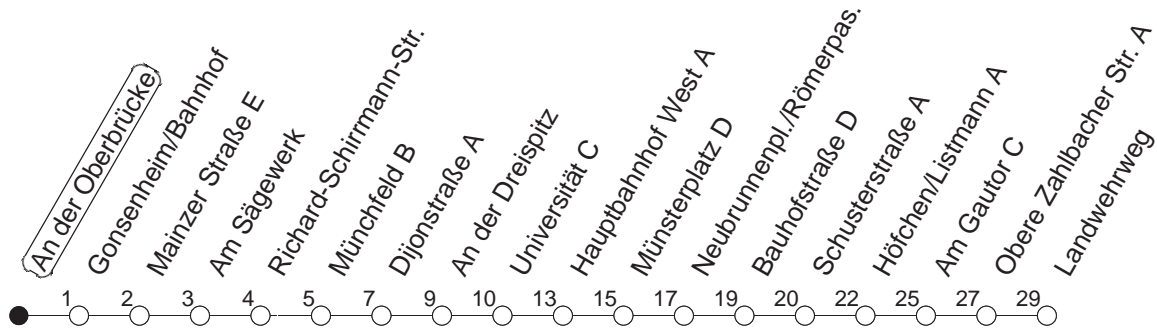

78

An der Oberbrücke

BUS

→ Oberstadt/Landwehrweg

🕒	Mo.-Fr. (Schule)	Mo.-Fr. (Ferien)	Samstag	Sonn-/Feiertag
6	49	49		
7	19	49	19	49
8	19	49	19	49
9	19	49	19	49
10	19	49	19	49
11	19	49	19	49
12	19	49	19	49
13	19	54	19	49
14	19	49	19	49
15	19	49	19	49
16	19	49	19	49
17	19	49	19	49
18	19	49	19	
19	19	19		

gültig ab: 13.12.20

Ferien in RLP: 21.12.20-06.01.21 / 29.03.-06.04. / 25.05.-02.06. / 19.07.-27.08. / 11.10.-22.10.21.

Weitere Infos im Verkehrs Center Mainz (Tel. 0 61 31 - 12 77 77) und www.mainzer-mobilitaet.de