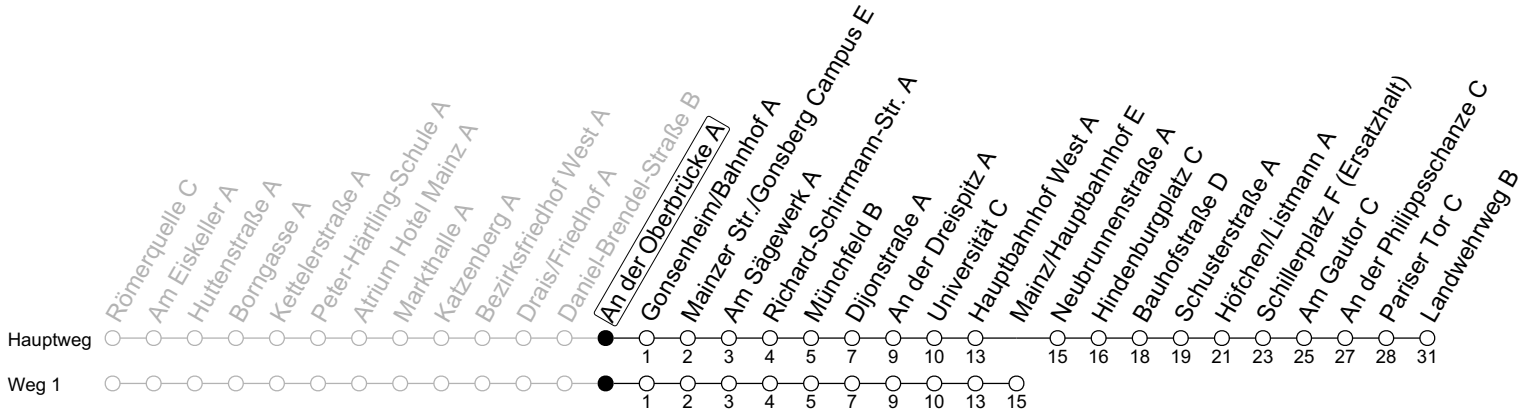

78

An der Oberbrücke A

→ Mainz-Oberstadt/Landwehrweg B

ÖPNV-Sperrung Münsterplatz ab 5.3.

	Montag-Freitag	Samstag
6	49 _a	
7	19 54	
8	24 54	
9	24 54	24 54
10	24 54	24 54
11	24 54	24 54
12	24 54	24 54
13	24 54	24 54
14	24 54	24 54
15	24 54	24 54
16	24 54	24 54
17	24 54	24 54
18	24 54	24
19	24	
20	24 ₁	

1 : fährt Weg 1

a : nur bis Höfchen/Listmann A

gültig ab: 05.03.2025

Ferien RLP: 21.12.24-08.01.25 / 12.04.-25.04. / 05.07.-17.08. / 11.10.-26.10.25

Weitere Informationen im Verkehrs-Center Mainz (Tel. 0 61 31 - 12 77 77) und www.mainzer-mobilitaet.de