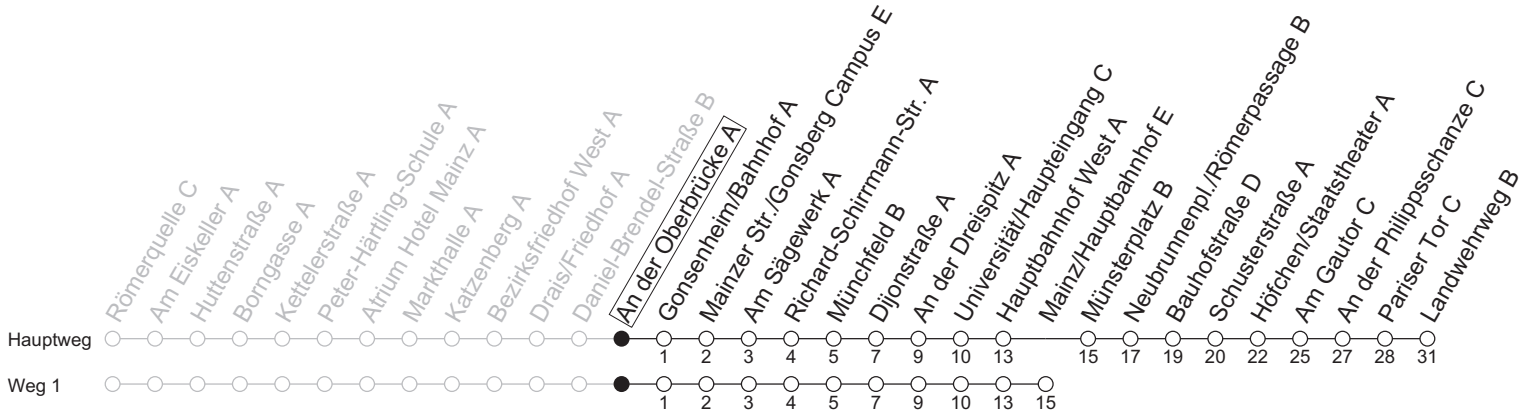

78

An der Oberbrücke A

→ Mainz-Oberstadt/Landwehrweg B

	Montag-Freitag	Samstag
6	54 _a	
7	24 54	
8	24 54	
9	24 54	23 53
10	24 54	23 53
11	24 54	23 53
12	24 54	23 53
13	24 54	23 53
14	24 54	23 53
15	24 54	23 53
16	24 54	23 53
17	24 54	23 53
18	24 54	23
19	24	
20	21 ₁	

1 : fährt Weg 1 a : nur bis Höfchen/Staatstheater A