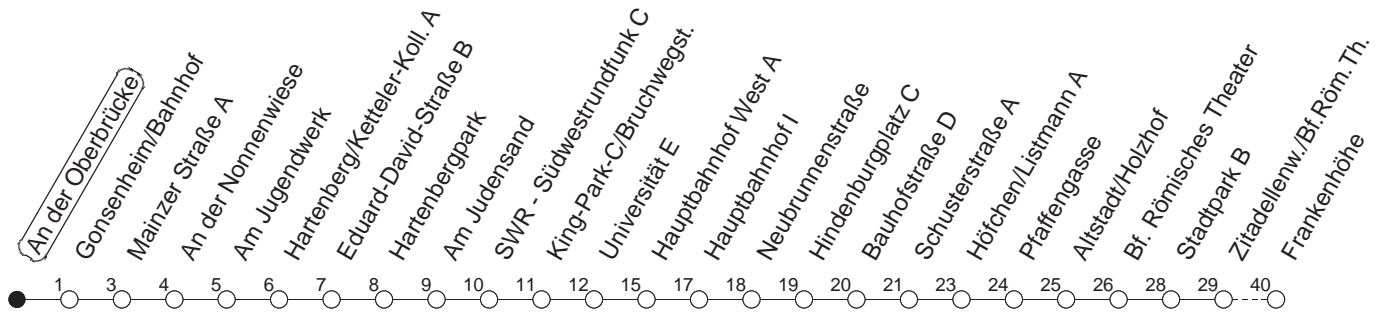

## An der Oberbrücke

BUS

→ Hechtsheim/Frankenhöhe

🕒	Nächte auf Mo.-Fr.	Nächte auf Sa.	Nächte auf Sonn-/Feiertage	Besondere Feiertage*
22	38			38
23	08 38			08 38
0	38	38	38	38
1		08 38	08 38	38
2		38	38	38
3				
4		38 <sub>H</sub>	38 <sub>H</sub>	38 <sub>H</sub>
5		38	38	38
6			38	38 <sub>So</sub>
7			38	38 <sub>So</sub>

H : Nur bis Hauptbahnhof

So : Nicht an Samstagmorgen

gültig ab: 13.12.20

\* Nächte 25. auf 26. u. 26. auf 27.12.; 01. auf 02.01.; Karfreitag auf -samstag; Ostersonntag auf -montag; 01. auf 02.05; Pfingstsonntag auf -montag