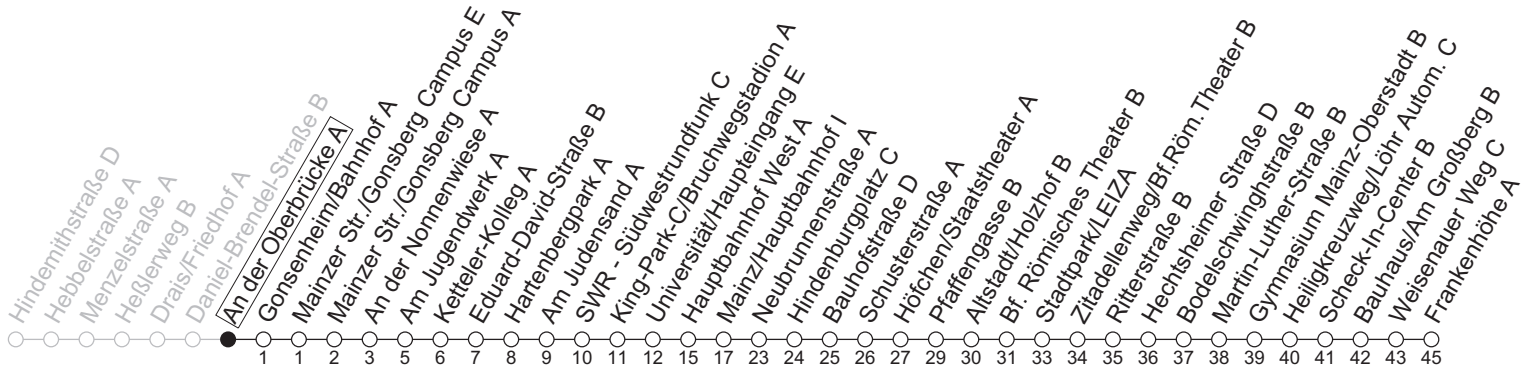

93

An der Oberbrücke A

→ Mainz-Hechtsheim/Frankenhöhe A

🕒	Nächte Mo./Di. bis Do./Fr.	Nacht Freitag auf Samstag	Samstag	Sonn-/Feiertag
5			38	38
6			38	38
7			07 37	38
8				38
9				08 38
10				
11				
12				
13				
14				
15				
16				
17				
18				
19				
20				
21				
22	38	38	38	38
23	08 38	08 38	08 38	08 38
0	38	08 38	08 38	38
1		38	38	
2		38	38	
3				
4		38 _a	38 _a	

a : nur bis Mainz/Hauptbahnhof I

gültig ab: 13.04.2026

In Nächten vor Feiertagen gilt auf dieser Linie der Freitagsfahrplan

Weitere Informationen im Verkehrs-Center Mainz (Tel. 0 61 31 - 12 77 77) und www.mainzer-mobilitaet.de