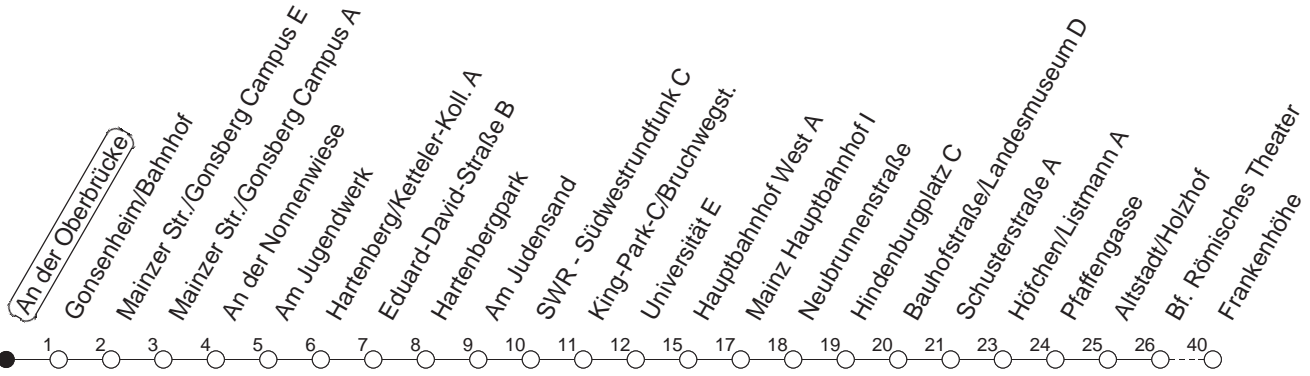

93

An der Oberbrücke

BUS

→ Hechtsheim/Frankenhöhe

🕒	Nächte auf Mo.-Fr.	Nächte auf Sa.	Nächte auf Sonn-/Feiertage	Besondere Feiertage*
22	38			38
23	08 38			08 38
0	38	38	38	38
1		08 38	08 38	38
2		38	38	38
3				
4		38 _H	38 _H	38 _H
5		38	38	38
6			38	38 _n
7			38	38 _n

H : Nur bis Hauptbahnhof

n : Nicht am Morgen des Karsamstags

gültig ab: 01.04.22

* Diese Spalte gilt in den Nächten Karfreitag auf Karsamstag; Ostersonntag auf Ostermontag; Pfingstsonntag auf Pfingstmontag; 02. auf 03.10.22.