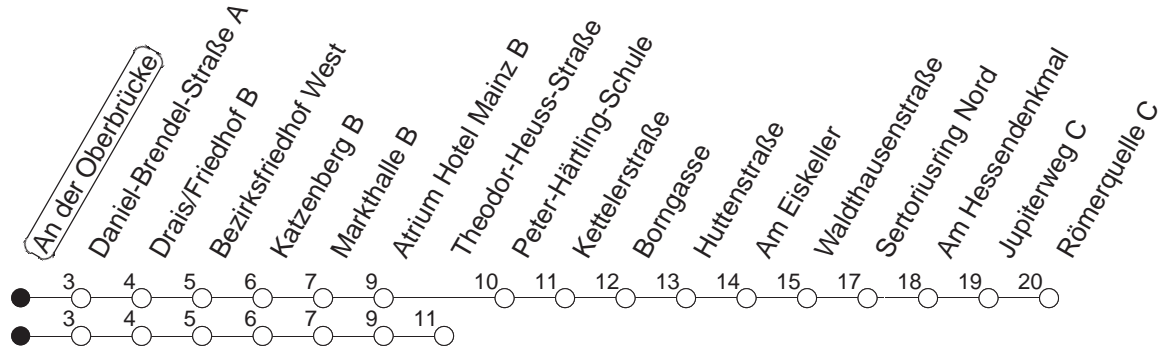

78

An der Oberbrücke

BUS

→ Finthen/Römerquelle

🕒	Mo.-Fr. (Schule)		Mo.-Fr. (Ferien)		Samstag		Sonn-/Feiertag
7	10	30	10	30			
8	10	40 _T	10	40 _T			
9	10	40 _T	10	40 _T	10	40 _T	
10	10	40 _T	10	40 _T	10	40 _T	
11	10	40 _T	10	40 _T	10	40 _T	
12	10	40 _T	10	40 _T	10	40 _T	
13	10	40 _T	10	40 _T	10	40 _T	
14	10	40 _T	10	40 _T	10	40 _T	
15	10	40 _T	10	40 _T	10	40 _T	
16	10	40 _T	10	40 _T	10	40 _T	
17	10	40 _T	10	40 _T	10	40 _T	
18	10	40 _T	10	40 _T	10		
19	10	40 _T	10	40 _T			
20	10		10				

T : Bis Theodor-Heuss-Straße

gültig ab: 13.12.20

Ferien in RLP: 21.12.20-06.01.21 / 29.03.-06.04. / 25.05.-02.06. / 19.07.-27.08. / 11.10.-22.10.21.

Weitere Infos im Verkehrs Center Mainz (Tel. 0 61 31 - 12 77 77) und www.mainzer-mobilitaet.de