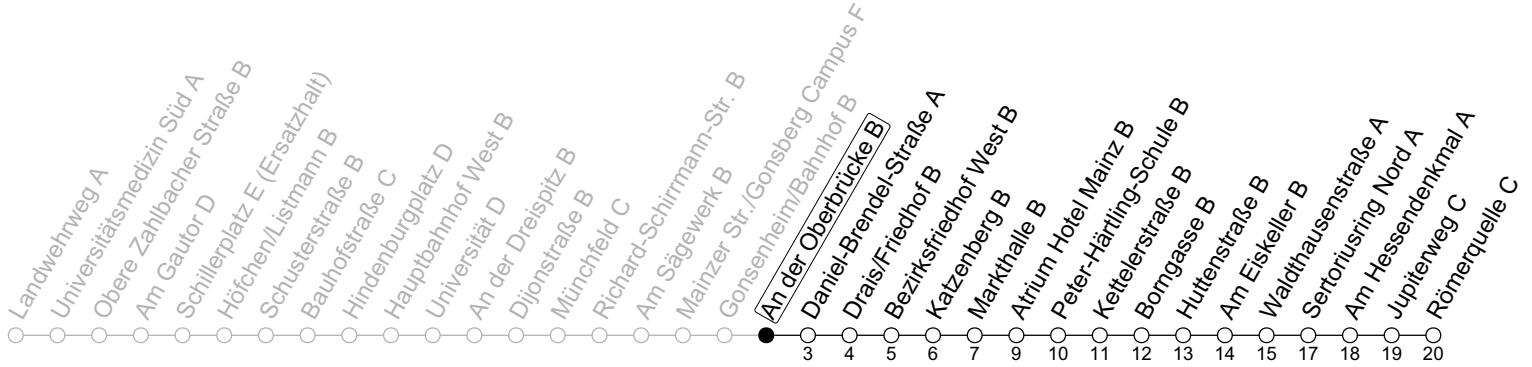

78

An der Oberbrücke B

→ Mainz-Finthen/Römerquelle C

ÖPNV-Sperrung Münsterplatz ab 5.3.

	Montag-Freitag	Samstag
7	15 35	
8	15 45	
9	15 45	15 45
10	15 45	15 45
11	15 45	15 45
12	15 45	15 45
13	15 45	15 45
14	15 45	15 45
15	15 45	15 45
16	15 45	15 45
17	15 45	15 45
18	15 45	15
19	15 45	
20	15	

gültig ab: 05.03.2025

Ferien RLP: 21.12.24-08.01.25 / 12.04.-25.04. / 05.07.-17.08. / 11.10.-26.10.25

Weitere Informationen im Verkehrs-Center Mainz (Tel. 0 61 31 - 12 77 77) und www.mainzer-mobilitaet.de