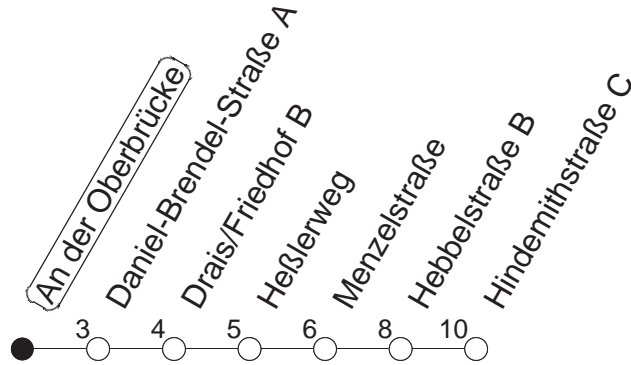

93

An der Oberbrücke

BUS

Lerchenberg/Hindemithstraße

🕒	Nächte auf Mo.-Fr.		Nächte auf Sa.		Nächte auf Sonn-/Feiertage		Besondere Feiertage*	
23	14	44					14	44
0	14						14	
1	14		14	44 _x	14	44 _x	17	
2			14		14		17	
3			14 _x		14 _x		14 _x	
4			14		14		14	
5			14		14		14	
6			14		14		14	
7					14		14 _n	
8					14		14 _n	

x : Ab Hindemithstraße weiter über Klein-Winternheim nach Ober-Olm

n : Nicht am Morgen des Karsamstags

gültig ab: 01.04.22

* Diese Spalte gilt in den Nächten Karfreitag auf Karsamstag; Ostersonntag auf Ostermontag; Pfingstsonntag auf Pfingstmontag; 02. auf 03.10.22.