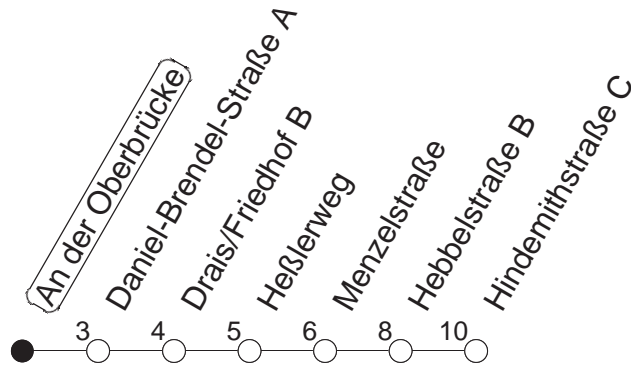

## An der Oberbrücke

**BUS**

**Lerchenberg/Hindemithstraße**

🕒	Nächte auf Mo.-Fr.		Nächte auf Sa.		Nächte auf Sonn-/Feiertage		Besondere Feiertage*	
<b>23</b>	14	44					14	44
<b>0</b>	14						14	
<b>1</b>	14		14	44	14	44	14	
<b>2</b>			14		14		14	
<b>3</b>			14 <sub>x</sub>		14 <sub>x</sub>		14 <sub>x</sub>	
<b>4</b>			14		14		14	
<b>5</b>			14		14		14	
<b>6</b>			14		14		14	
<b>7</b>					14		14 <sub>So</sub>	
<b>8</b>					14		14 <sub>So</sub>	