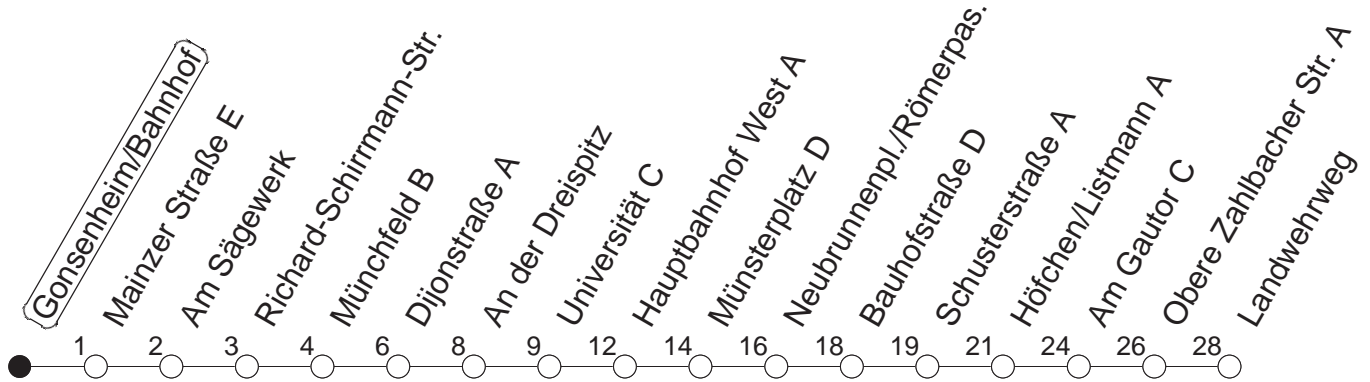

78

Gonsenheim/Bahnhof

BUS

→ Oberstadt/Landwehrweg

🕒	Mo.-Fr. (Schule)		Mo.-Fr. (Ferien)		Samstag		Sonn-/Feiertag
6	50		50				
7	20	50	20	50			
8	20	50	20	50			
9	20	50	20	50	20	50	
10	20	50	20	50	20	50	
11	20	50	20	50	20	50	
12	20	50	20	50	20	50	
13	20	55	20	55	20	50	
14	20	50	20	50	20	50	
15	20	50	20	50	20	50	
16	20	50	20	50	20	50	
17	20	50	20	50	20	50	
18	20	50	20	50	20		
19	20		20				

gültig ab: 13.12.20

Ferien in RLP: 21.12.20-06.01.21 / 29.03.-06.04. / 25.05.-02.06. / 19.07.-27.08. / 11.10.-22.10.21.

Weitere Infos im Verkehrs Center Mainz (Tel. 0 61 31 - 12 77 77) und www.mainzer-mobilitaet.de