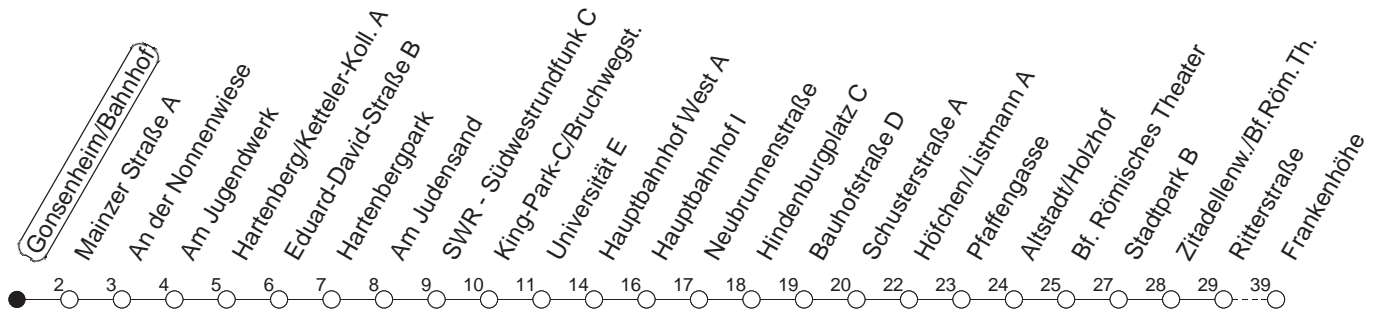

## Gonsenheim/Bahnhof

BUS

→ Hechtsheim/Frankenhöhe

🕒	Nächte auf Mo.-Fr.	Nächte auf Sa.	Nächte auf Sonn-/Feiertage	Besondere Feiertage*
22	39			39
23	09 39			09 39
0	39	39	39	39
1		09 39	09 39	39
2		39	39	39
3				
4		39 <sub>H</sub>	39 <sub>H</sub>	39 <sub>H</sub>
5		39	39	39
6			39	39 <sub>So</sub>
7			39	39 <sub>So</sub>

H : Nur bis Hauptbahnhof

So : Nicht an Samstagmorgen

gültig ab: 13.12.20

\* Nächte 25. auf 26. u. 26. auf 27.12.; 01. auf 02.01.; Karfreitag auf -samstag; Ostersonntag auf -montag; 01. auf 02.05; Pfingstsonntag auf -montag