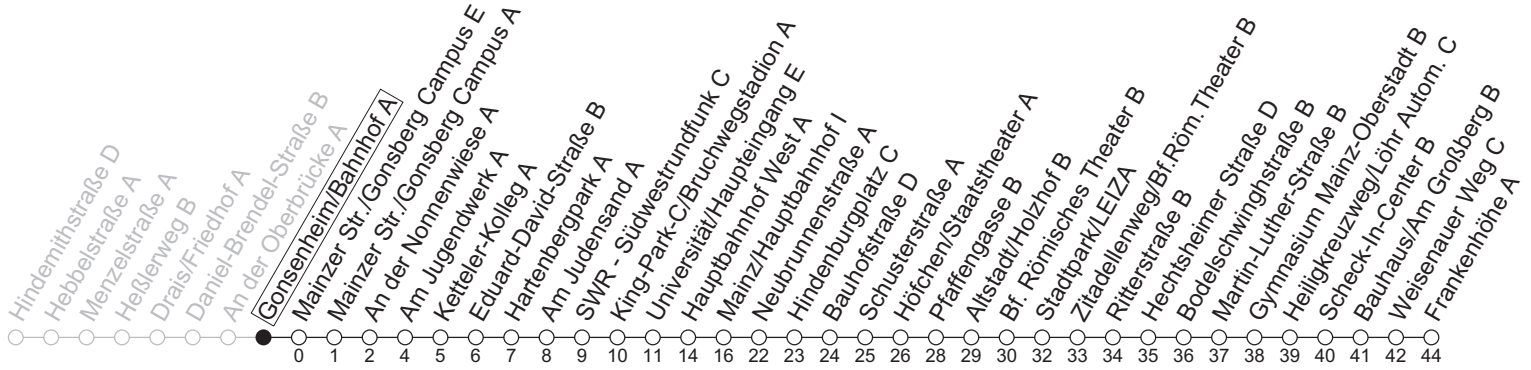

# 93

## Gonsenheim/Bahnhof A

→ Mainz-Hechtsheim/Frankenhöhe A

🕒	Nächte Mo./Di. bis Do./Fr.	Nacht Freitag auf Samstag	Samstag	Sonn-/Feiertag
5			39	39
6			39	39
7			08 38	39
8				39
9				09 39
10				
11				
12				
13				
14				
15				
16				
17				
18				
19				
20				
21				
22	39	39	39	39
23	09 39	09 39	09 39	09 39
0	39	09 39	09 39	39
1		39	39	
2		39	39	
3				
4		39 <sub>a</sub>	39 <sub>a</sub>	

a : nur bis Mainz/Hauptbahnhof I

gültig ab: 13.04.2026

In Nächten vor Feiertagen gilt auf dieser Linie der Freitagsfahrplan

Weitere Informationen im Verkehrs-Center Mainz (Tel. 0 61 31 - 12 77 77) und [www.mainzer-mobilitaet.de](http://www.mainzer-mobilitaet.de)