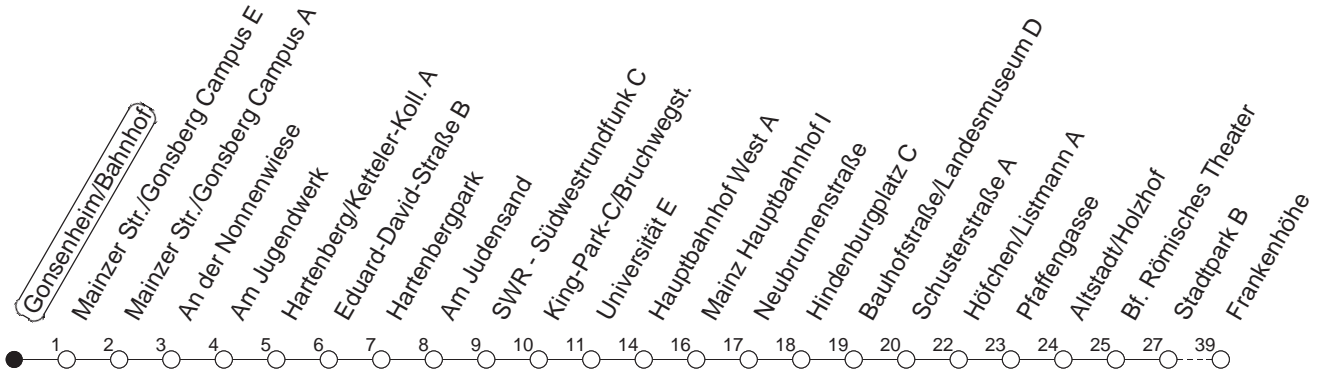

## Gonsenheim/Bahnhof

BUS

→ Hechtsheim/Frankenhöhe

🕒	Nächte auf Mo.-Fr.	Nächte auf Sa.	Nächte auf Sonn-/Feiertage	Besondere Feiertage*
22	39			39
23	09 39			09 39
0	39	39	39	39
1		09 39	09 39	39
2		39	39	39
3				
4		39 <sub>H</sub>	39 <sub>H</sub>	39 <sub>H</sub>
5		39	39	39
6			39	39 <sub>n</sub>
7			39	39 <sub>n</sub>

H : Nur bis Hauptbahnhof

n : Nicht am Morgen des Karsamstags

gültig ab: 01.04.22

\* Diese Spalte gilt in den Nächten Karfreitag auf Karsamstag; Ostersonntag auf Ostermontag; Pfingstsonntag auf Pfingstmontag; 02. auf 03.10.22.