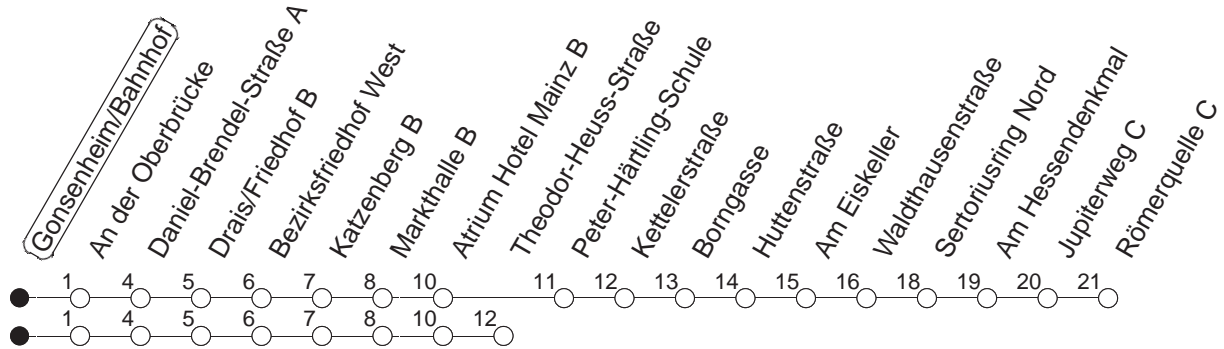

78

Gonsenheim/Bahnhof

BUS

→ Finthen/Römerquelle

🕒	Mo.-Fr. (Schule)		Mo.-Fr. (Ferien)		Samstag		Sonn-/Feiertag
7	09	29	09	29			
8	09	39 _T	09	39 _T			
9	09	39 _T	09	39 _T	09	39 _T	
10	09	39 _T	09	39 _T	09	39 _T	
11	09	39 _T	09	39 _T	09	39 _T	
12	09	39 _T	09	39 _T	09	39 _T	
13	09	39 _T	09	39 _T	09	39 _T	
14	09	39 _T	09	39 _T	09	39 _T	
15	09	39 _T	09	39 _T	09	39 _T	
16	09	39 _T	09	39 _T	09	39 _T	
17	09	39 _T	09	39 _T	09	39 _T	
18	09	39 _T	09	39 _T	09		
19	09	39 _T	09	39 _T			
20	09		09				

T : Bis Theodor-Heuss-Straße

gültig ab: 13.12.20

Ferien in RLP: 21.12.20-06.01.21 / 29.03.-06.04. / 25.05.-02.06. / 19.07.-27.08. / 11.10.-22.10.21.

Weitere Infos im Verkehrs Center Mainz (Tel. 0 61 31 - 12 77 77) und www.mainzer-mobilitaet.de