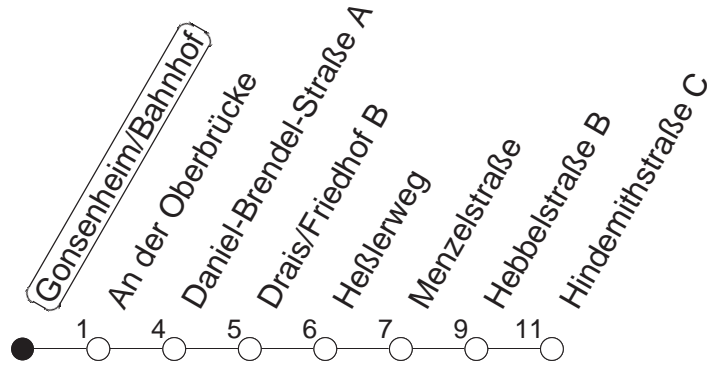

93

Gonsenheim/Bahnhof

BUS

Lerchenberg/Hindemithstraße

🕒	Nächte auf Mo.-Fr.		Nächte auf Sa.		Nächte auf Sonn-/Feiertage		Besondere Feiertage*	
23	13	43					13	43
0	13						13	
1	13		13	43	13	43	13	
2			13		13		13	
3			13 _x		13 _x		13 _x	
4			13		13		13	
5			13		13		13	
6			13		13		13	
7					13		13 _{So}	
8					13		13 _{So}	

x : Ab Hindemithstraße weiter über Klein-Winternheim nach Ober-Olm

So : Nicht an Samstagmorgen

gültig ab: 13.12.20

* Nächte 25. auf 26. u. 26. auf 27.12.; 01. auf 02.01.; Karfreitag auf -samstag; Ostersonntag auf -montag; 01. auf 02.05; Pfingstsonntag auf -montag