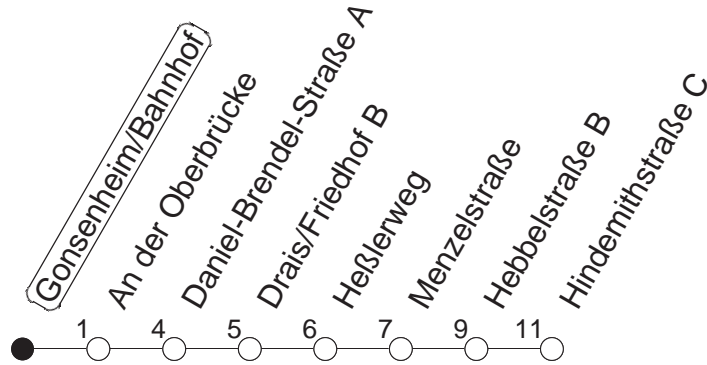

## Gonsenheim/Bahnhof

**BUS**

**Lerchenberg/Hindemithstraße**

🕒	Nächte auf Mo.-Fr.		Nächte auf Sa.		Nächte auf Sonn-/Feiertage		Besondere Feiertage*	
	13	43	13	43 <sub>x</sub>	13	43 <sub>x</sub>	13	43
<b>0</b>	13						13	
<b>1</b>	13		13	43 <sub>x</sub>	13	43 <sub>x</sub>	16	
<b>2</b>			13		13		16	
<b>3</b>			13 <sub>x</sub>		13 <sub>x</sub>		13 <sub>x</sub>	
<b>4</b>			13		13		13	
<b>5</b>			13		13		13	
<b>6</b>			13		13		13	
<b>7</b>					13		13 <sub>n</sub>	
<b>8</b>					13		13 <sub>n</sub>	