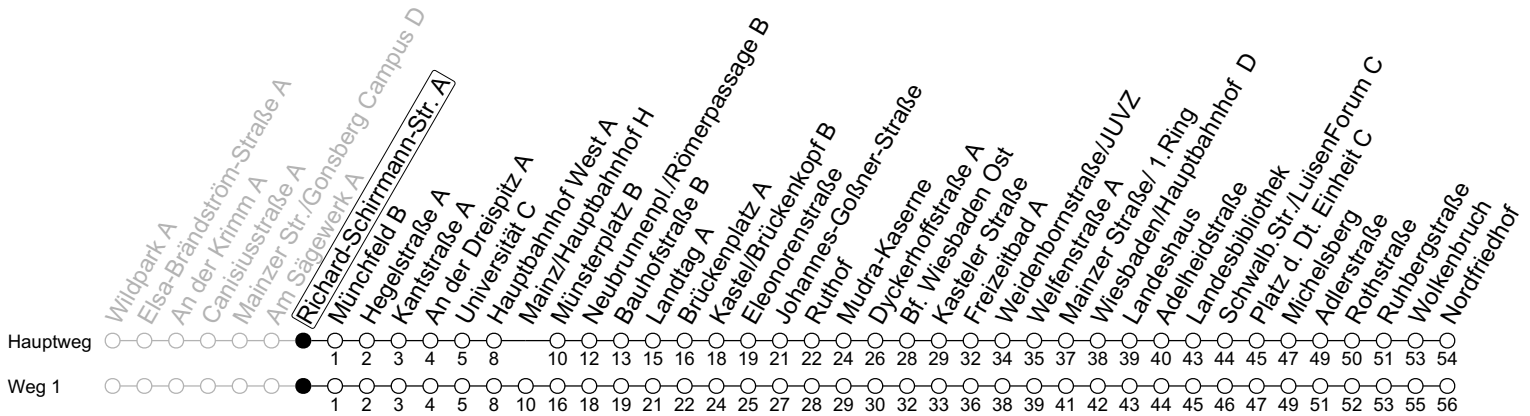

6

Richard-Schirrmann-Str. A

→ Wiesbaden/Nordfriedhof

	Montag-Freitag					Samstag		Sonn-/Feiertag		
4	45 ₁									
5	15 ₁	45 ₁								
6	09	29	49	59		17	47			
7	09	19	29	39	49	17	47			
8	09	29	49			17	47	17	47	
9	09	29	49			13	43	17	47	
10	09	29	49			13	43	17	47	
11	09	29	49			13	43	17	47	
12	09	29	49			13	43	17	47	
13	09	29	49			13	43	17	47	
14	09	29	49			13	43	17	47	
15	09	29	49			13	43	17	47	
16	09	29	49			13	43	17	47	
17	09	29	49			13	43	17	47	
18	09	29	49			13	47	17	47	
19	09	29	49			17	32	47	17	47
20	17	47				17	47	17	47	
21	17	47				17	47	17	47	
22	17	47 _{Fn}				17	47	17		

1 : fährt Weg 1

Fn : Nur Nacht Freitag auf Samstag und Nacht vor Feiertag auf den Feiertag

gültig ab: 15.12.2024

Ferien RLP: 21.12.24-08.01.25 / 12.04.-25.04. / 05.07.-17.08. / 11.10.-26.10.25

Weitere Informationen im Verkehrs-Center Mainz (Tel. 0 61 31 - 12 77 77) und www.mainzer-mobilitaet.de