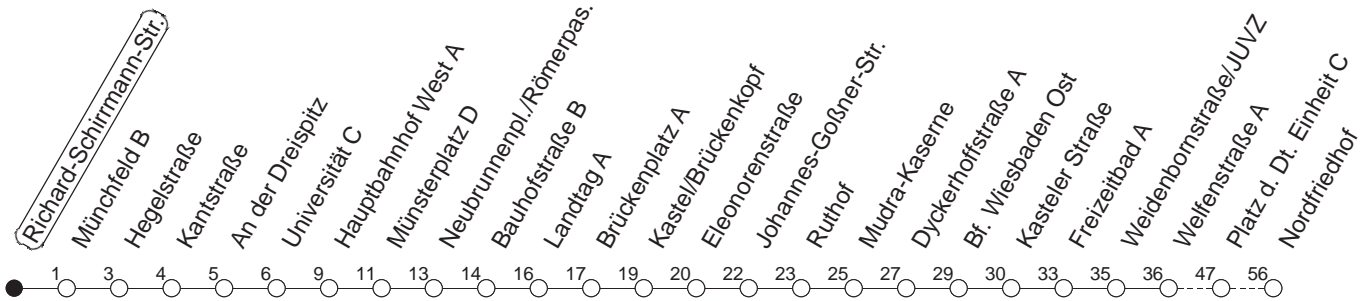

6

Richard-Schirrmann-Str.

BUS

→ Wiesbaden/Nordfriedhof

🕒	Mo.-Fr. (ganzjährig)					Samstag		Sonn-/Feiertag	
4	45 _x								
5	15 _x	45 _x							
6	09	29	49	59		17	47		
7	09	19	29	39	49	17	47		
8	09	29	49			17	47	17	47
9	09	29	49			13	43	17	47
10	09	29	49			13	43	17	47
11	09	29	49			13	43	17	47
12	09	29	49			13	43	17	47
13	09	29	49			13	43	17	47
14	09	29	49			13	43	17	47
15	09	29	49			13	43	17	47
16	09	29	49			13	43	17	47
17	09	29	49			13	43	17	47
18	09	29	49			13	47	17	47
19	09	29	49			17	47	17	47
20	17	47				17	47	17	47
21	17	47				17	47	17	47
22	17	47 _{fn}				17	47	17	

x : Über Mainz/Hauptbahnhof

fn : Nur Nacht Freitag auf Samstag und Nacht vor Feiertag auf den Feiertag

gültig ab: 13.12.20

Weitere Infos im Verkehrs Center Mainz (Tel. 0 61 31 - 12 77 77) und www.mainzer-mobilitaet.de