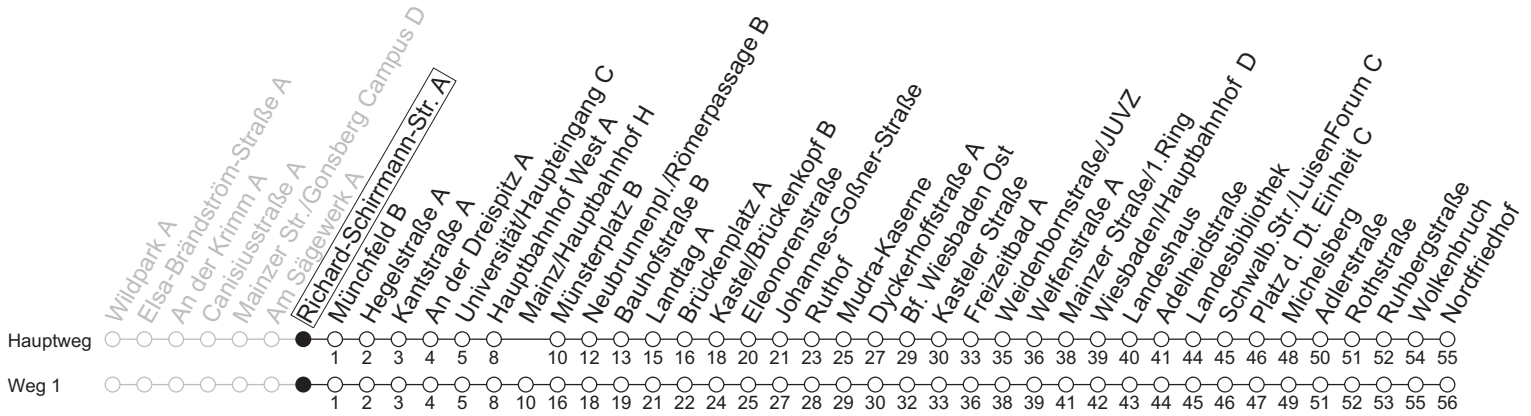

# Richard-Schirrmann-Str. A

→ Wiesbaden/Nordfriedhof

	Montag-Freitag	Samstag	Sonn-/Feiertag
4	45 <sub>1</sub>		
5	15 <sub>1</sub> 45 <sub>1</sub>		
6	08 28 48 58		
7	08 18 28 38 48		
8	08 28 48	17 47	
9	08 28 48	12 42	
10	08 28 48	12 42	17 47
11	08 28 48	12 42	17 47
12	08 28 48	12 42	17 47
13	08 28 48	12 42	17 47
14	08 28 48	12 42	17 47
15	08 28 48	12 42	17 47
16	08 28 48	12 42	17 47
17	08 28 48	12 42	17 47
18	08 28 48	12 47	17 47
19	08 28 48	17 32 47	17 47
20	17 47	17 47	17 47
21	17 47	17 47	17 47
22	17	17	17

1: fährt Weg 1

gültig ab: 13.04.2026

Ferien RLP: 20.12.25-07.01.26 / 16.-17.02. / 28.03.-12.04. / 15.05. / 05.06. / 27.06.-09.08. / 03.10.-18.10.26

Weitere Informationen im Verkehrs-Center Mainz (Tel. 0 61 31 - 12 77 77) und [www.mainzer-mobilitaet.de](http://www.mainzer-mobilitaet.de)