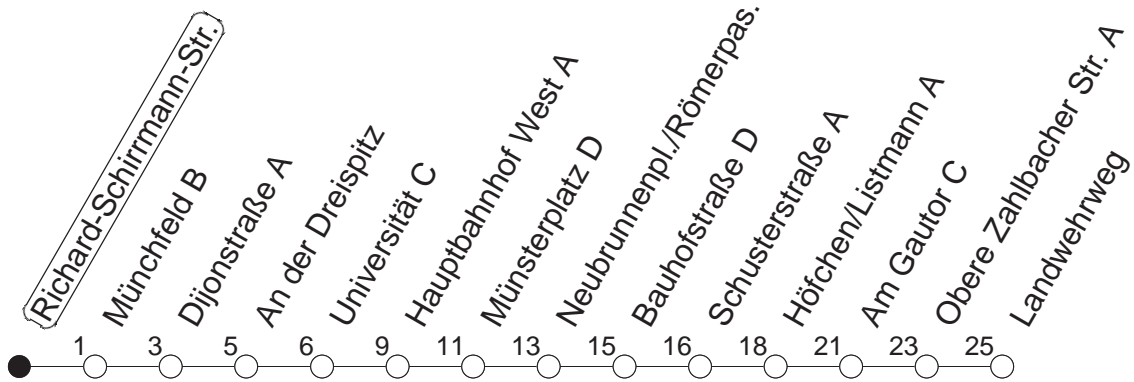

78

Richard-Schirrmann-Str.

BUS

→ Oberstadt/Landwehrweg

🕒	Mo.-Fr. (Schule)	Mo.-Fr. (Ferien)	Samstag	Sonn-/Feiertag
6	53	53		
7	23	53	23	53
8	23	53	23	53
9	23	53	23	53
10	23	53	23	53
11	23	53	23	53
12	23	53	23	53
13	23	58	23	53
14	23	53	23	53
15	23	53	23	53
16	23	53	23	53
17	23	53	23	53
18	23	53	23	53
19	23	23		

gültig ab: 13.12.20

Ferien in RLP: 21.12.20-06.01.21 / 29.03.-06.04. / 25.05.-02.06. / 19.07.-27.08. / 11.10.-22.10.21.

Weitere Infos im Verkehrs Center Mainz (Tel. 0 61 31 - 12 77 77) und www.mainzer-mobilitaet.de