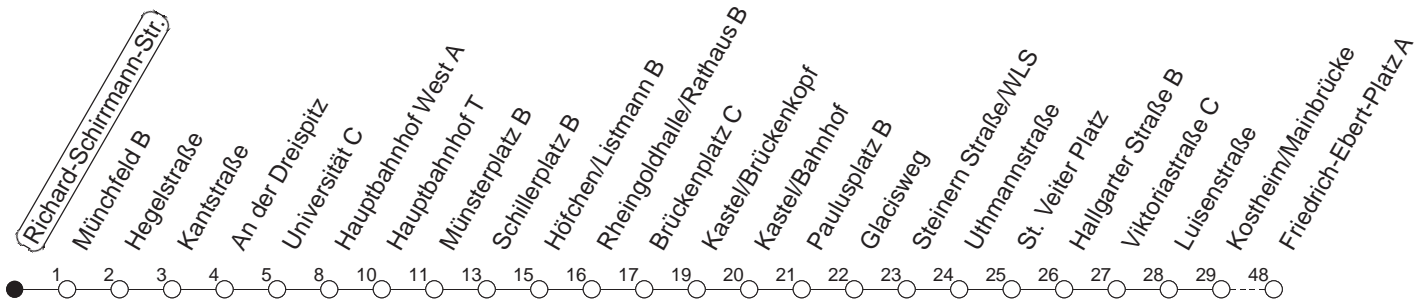

91

Richard-Schirrmann-Str.

BUS

→ Ginsheim/
Friedrich-Ebert-Platz

🕒	Nächte auf Mo.-Fr.	Nächte auf Sa.	Nächte auf Sonn-/Feiertage	Besondere Feiertage*
22	45			45
23	15 45			15 45
0	45	45	45	45
1		15 45	15 45	45
2		45	45	45
3		45 _H	45 _H	45 _H
4		45 _H	45 _H	45 _H
5		45	45	45
6			45	45 _{So}
7			45	45 _{So}

H : Nur bis Hauptbahnhof

So : Nicht an Samstagmorgen

gültig ab: 13.12.20

* Nächte 25. auf 26. u. 26. auf 27.12.; 01. auf 02.01.; Karfreitag auf -samstag; Ostersonntag auf -montag; 01. auf 02.05; Pfingstsonntag auf -montag